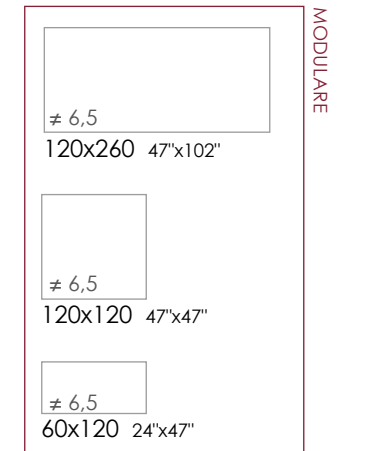

LUNI

ARNI

GREYSTONE

BELLAGIO

FORMATI. SIZE.
FORMAT. FORMATE.

Canova standard
pag. 122

* luni bookmatch 160x320 #12

160x320 63"x126" 160x320 63"x126"
MATT NON Rett ● 134 **LUCIDO NON** Rett ● 137

IMMAGINI PURAMENTE INDICATIVE: POTREBBE PRESENTARSI UNA DISCONTINUITÀ DI VENA DA UNA LASTRA E L'ALTRA. L'EVENTUALE DIFFERENZA TRA UNA LASTRA E L'ALTRA FINO A 1,5 CM SONO PERCIÒ DA CONSIDERARSI CARATTERISTICA DEL PRODOTTO STESSO