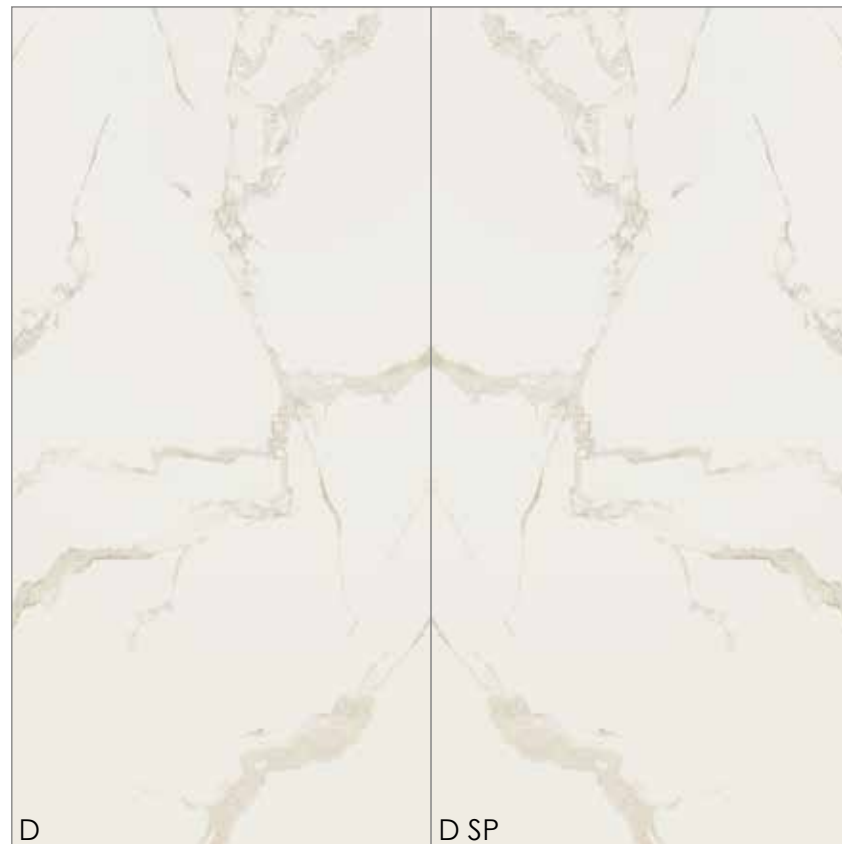

* arni bookmatch 160x320 #12

160x320 63"x126" 160x320 63"x126"
MATT Rett ● 134 **LUCIDO** Rett ● 137

T617046 Arni D **T617065** Arni D
T617047 Arni D SP **T617066** Arni D SP

LE DUE FACCE D E D SP DI 160X320 DEVONO ESSERE NECESSARIAMENTE ACQUISTATE INSIEME

THE TWO FACES D AND D SP IN 160X320 CM (63"X126") ARE ONLY SOLD TOGETHER IN BUNDLE

LES DEUX PLAQUES: D ET D SP DU 160X320 DOIVENT ÊTRE OBLIGATOIREMENT ACHETÉES ENSEMBLE

DIE PLATTEN D UND D SP IN 160X320 WERDEN NUR IN KOMBINATION VERKAUFT

* **Stuoia in fibra di vetro nel retropiastrella disponibile a richiesta**
Fiber glass back available on demand

IMMAGINI PURAMENTE INDICATIVE: POTREBBE PRESENTARSI UNA DISCONTINUITÀ DI VENA DA UNA LASTRA E L'ALTRA. L'EVENTUALE DIFFERENZA TRA UNA LASTRA E L'ALTRA FINO A 1,5 CM SONO PERCIÒ DA CONSIDERARSI CARATTERISTICA DEL PRODOTTO STESSO

IMAGES ARE PURELY INDICATIVE: A LIGHT VEIN DISCONTINUITY FROM ONE SLAB TO THE NEXT CAN OCCUR. THEREFORE DIFFERENCES UP TO 1.5 CM FROM ONE SLAB TO THE NEXT ARE ADMITTED AND CONSIDERED A CHARACTERISTIC OF THE PRODUCT ITSELF

IMAGES PUREMENT INDICATIVES: UNE DISCONTINUITÉ NIVEAU VEINES D'UNE LAME À L'AUTRE PARFOIS POURRAIT SE PRÉSENTER. L'ÉVENTUELLE DIFFÉRENCE ENTRE LAMES DE 1,5 CM DOIT ÊTRE CONSIDÉRÉES UNE CARACTÉRISTIQUE DU PRODUIT EN SOI

DIE BILDER STELLEN NUR EINE RICHTLINIE DAR. ES KANN VORKOMMEN, DASS DIE ADERUNG VON EINER PLATTE ZU DER ANDERER NICHT GANZ GENAU WEITERLAEUFT UND EINE TOLERANZ VON BIS ZU 1,5 CM IST ALS EIGENSCHAFT DES PRODUKTES ZU BETRACHTEN.