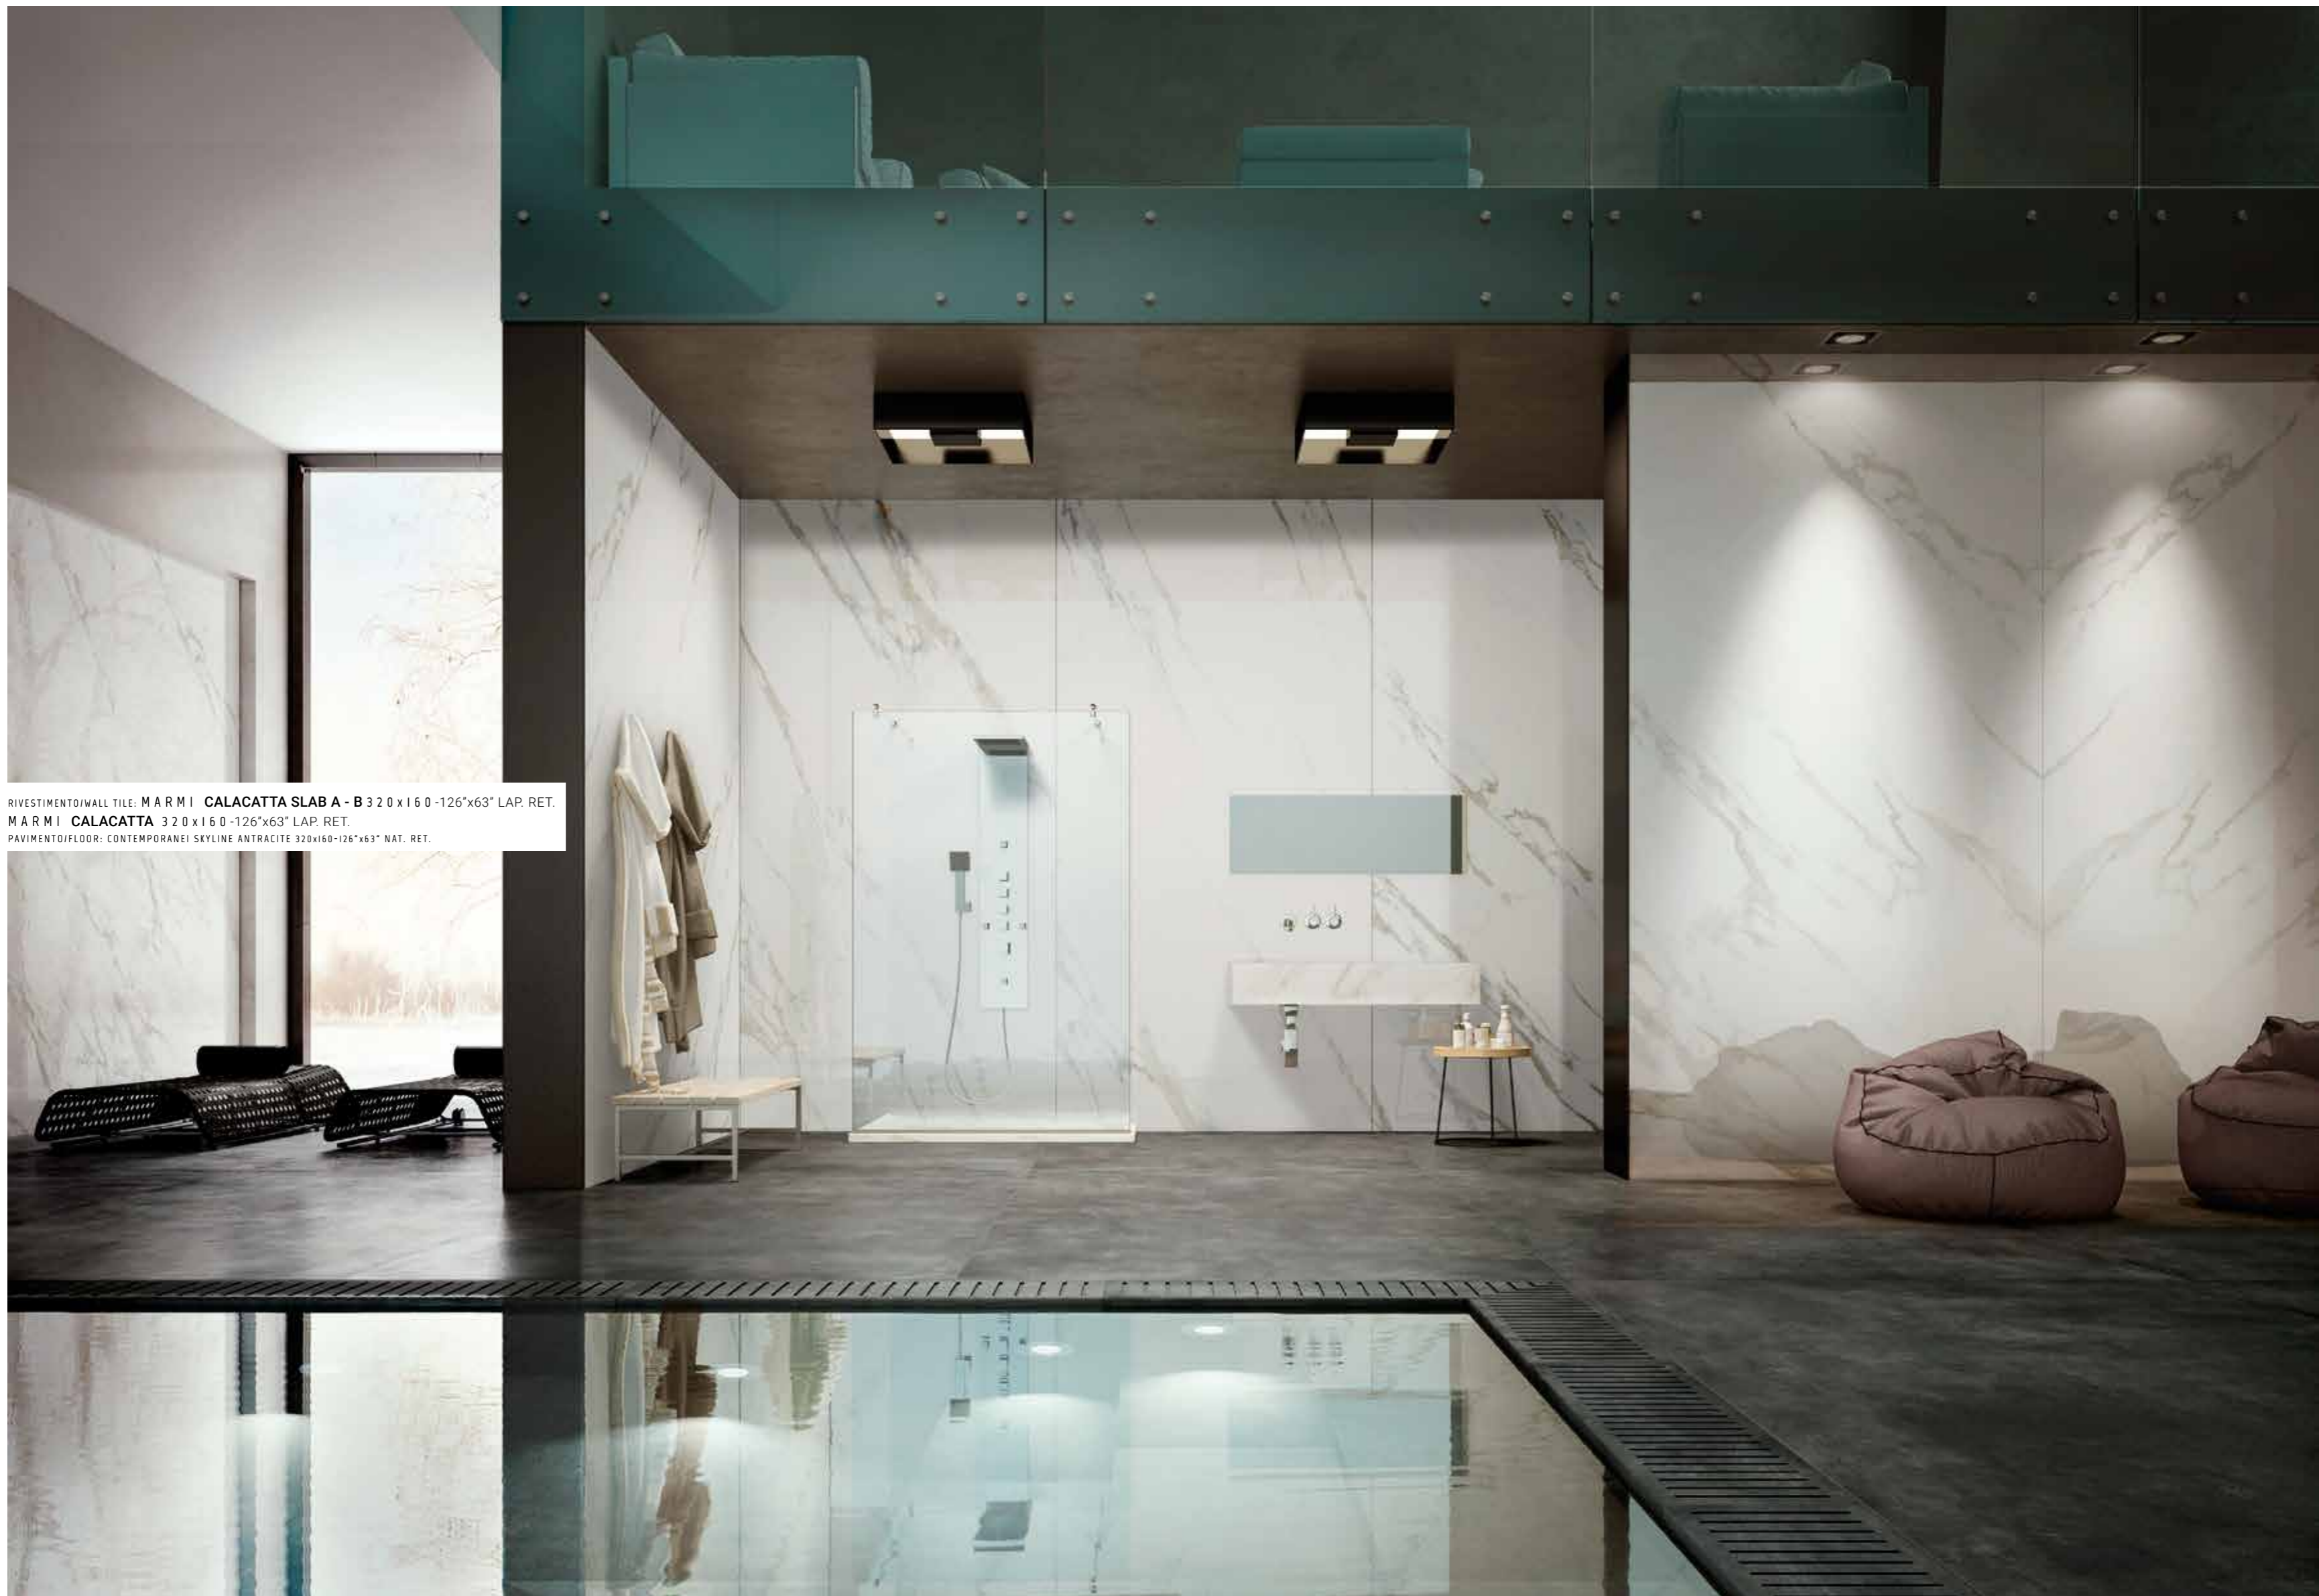

CALACATTA
CREMA MARFIL

RIVESTIMENTO/WALL TILE: M A R M I CALACATTA SLAB A - B 3 2 0 x 1 6 0 -126"x63" LAP. RET.
M A R M I CALACATTA 3 2 0 x 1 6 0 -126"x63" LAP. RET.
PAVIMENTO/FLOOR: CONTEMPORANEI SKYLINE ANTRACITE 320x160-126"x63" NAT. RET.