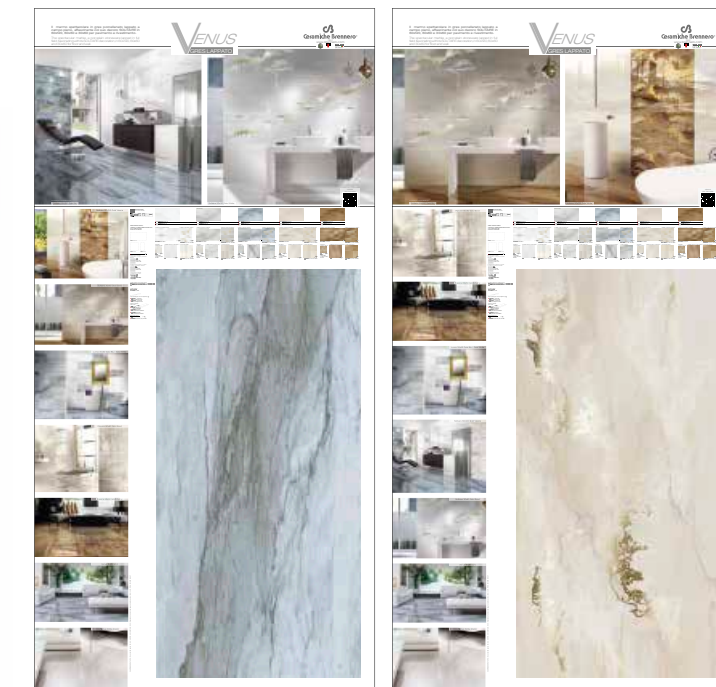

+ Set Venus a scelta:

SVF

Set Venus 60x120 fondi

SVD

Set Venus 60x120 fondi + decoro

V1

Kit Venus 60x120 SOLO FONDI

Prezzo € 115,00

V2

Kit Venus 60x120 FONDI + 1 DECORO

Prezzo € 165,00

Sinottici Venus

cm 100 x h 200

cod. ZPAVEC - ZPAVEF

V10

Sin. Venus 60x120 1 FONDO

Prezzo € 90,00

V11

Sin. Venus 60x120 1 DECORO

Prezzo € 140,00

Copyright © by CERAMICHE BRENNERO S.p.A. Giugno 2019
Tutti i marchi presenti su questo catalogo sono marchi registrati e di esclusiva proprietà di Ceramiche Brennero S.p.A.
Riproduzione vietata - Tutti i diritti riservati.