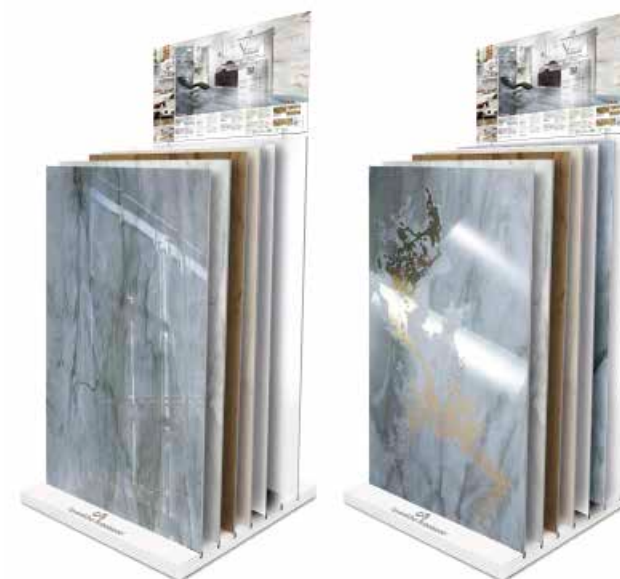

V1

Kit Venus 60x120 SOLO FONDI

Prezzo € 115,00

V2

Kit Venus 60x120 FONDI + 1 DECORO

Prezzo € 165,00