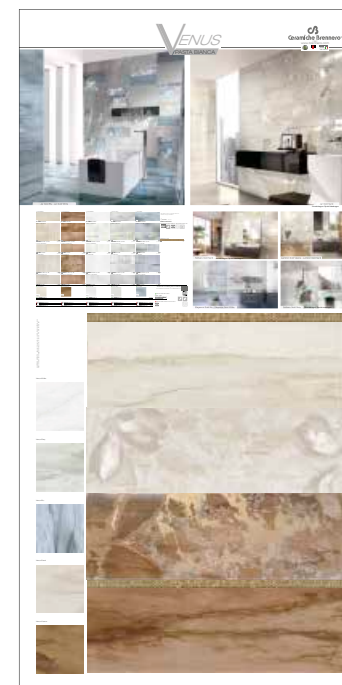

The examples shown are for illustrative purposes only, the color of tiles and decorations will be provided depending on availability.

Kit Venus

cm 77 x p.55 x h 120

KIVER

Kit Venus Rivestimento

Prezzo € 165,00

ZPAVER

Sin. Venus Rivestimento

Prezzo € 110,00

Kit Venus

cm 62 x p. 69 x h 160

KISTA composto da:

BAVE

Banner 62x40 per kit Venus