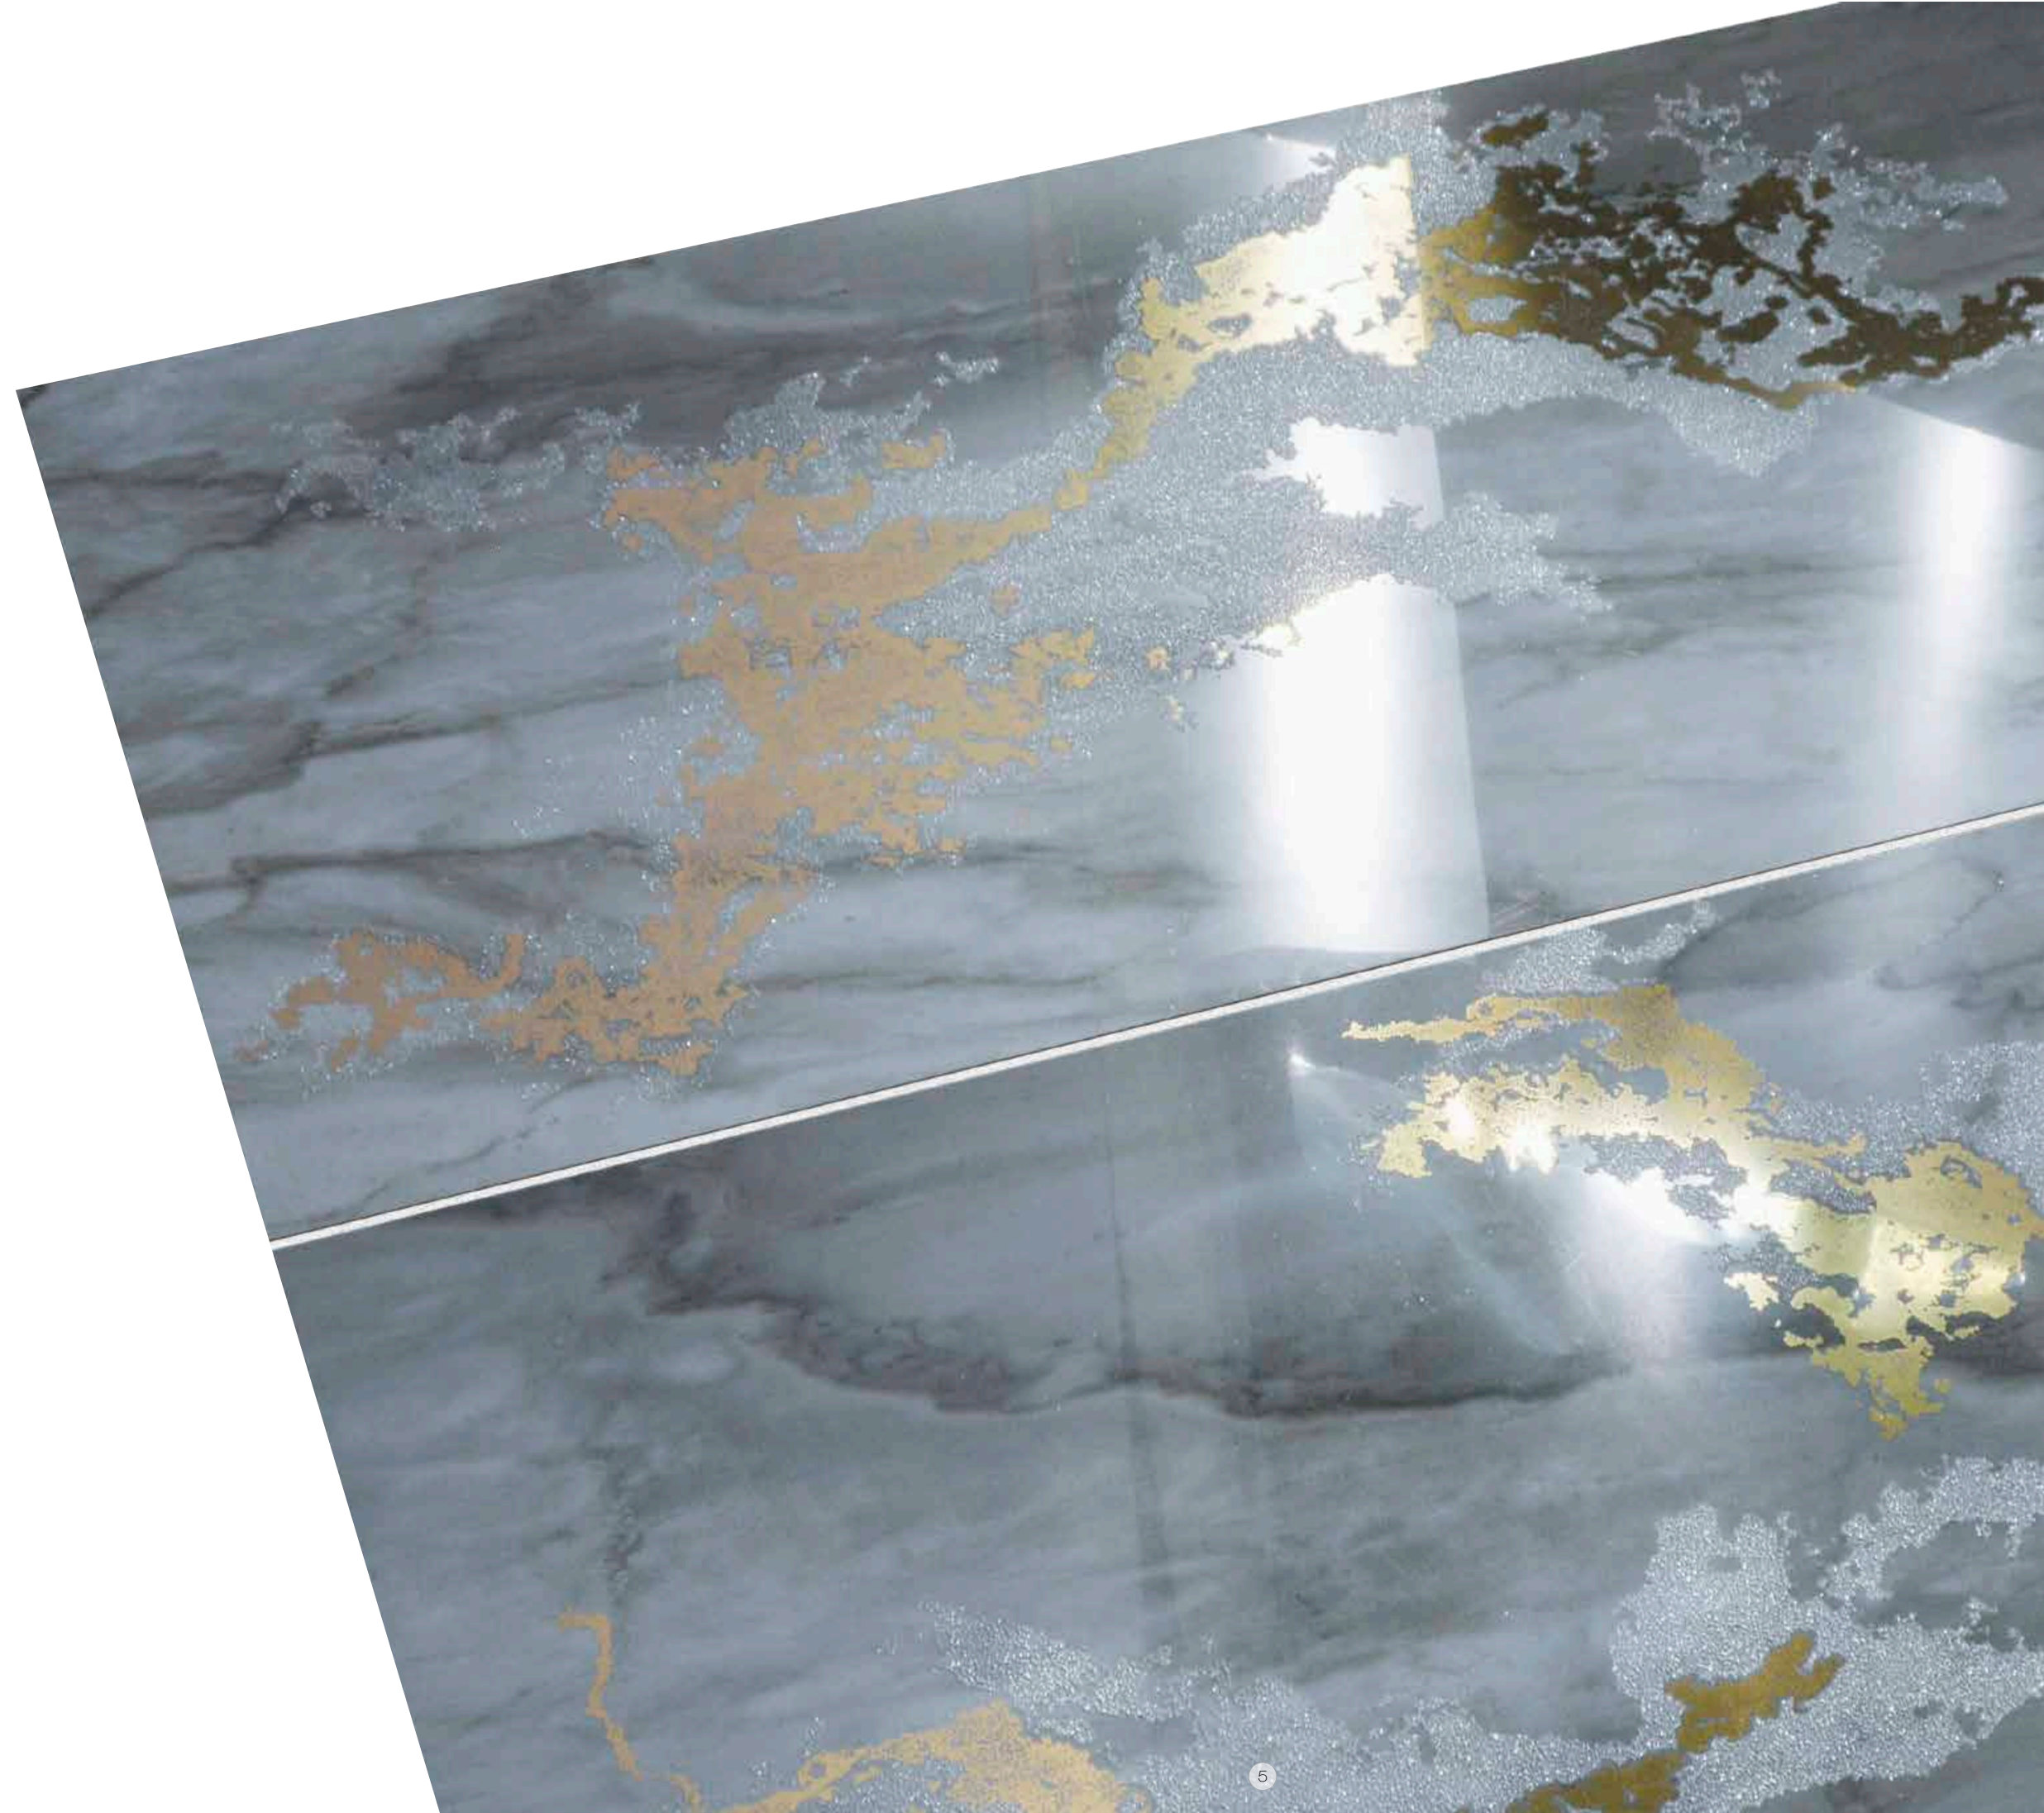

SOLITAIRE

decoro a rivestimento
wall tile decoration