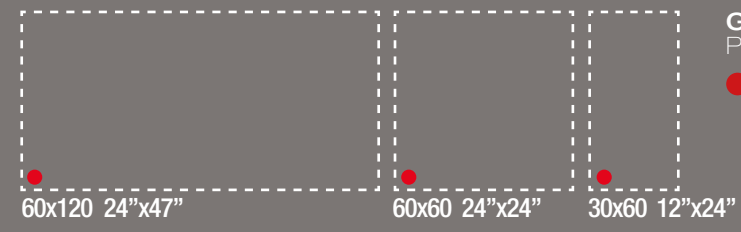

Venus Blu 60x60 - Venus White 60x120 - Mosaico Blu

Gres porcellanato
Porcelain stoneware
● - - - - lappato rettificato
lapped rectified

● MOSAICI 30x30 su rete pcs. 6

Muretto Venus Lappato cm 29,7x29,7 - nr. 72 pz. cm 2,3x4,8 file 12x6