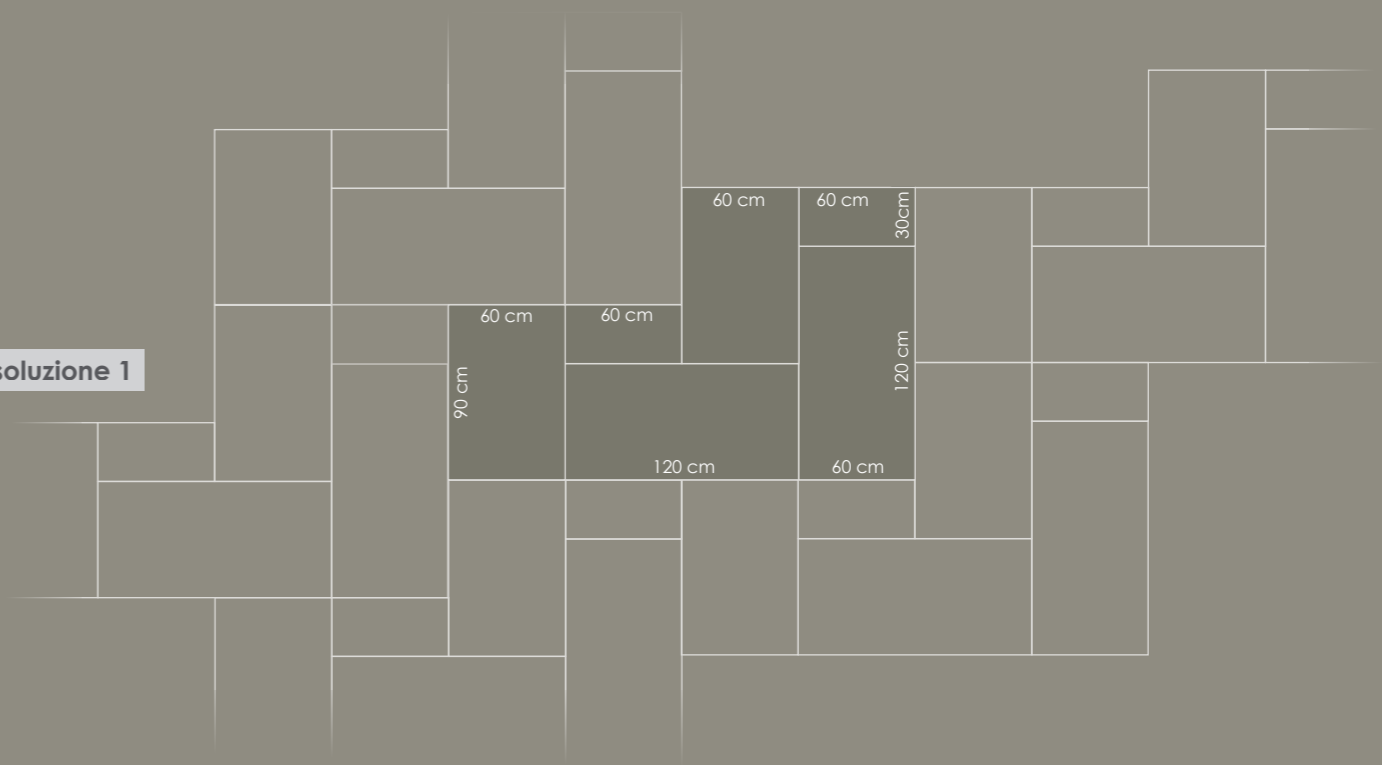

MUD

TAUPE

COTTAGE

Le superfici

SILK

NATURALE

La modularita'

soluzione 1