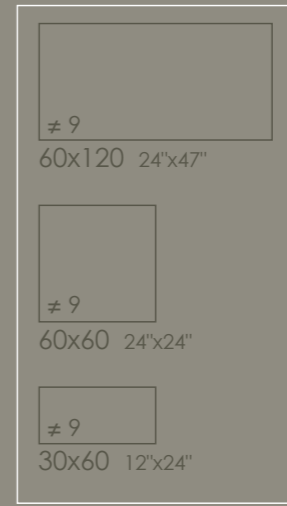

Le superfici

SILK

NATURALE