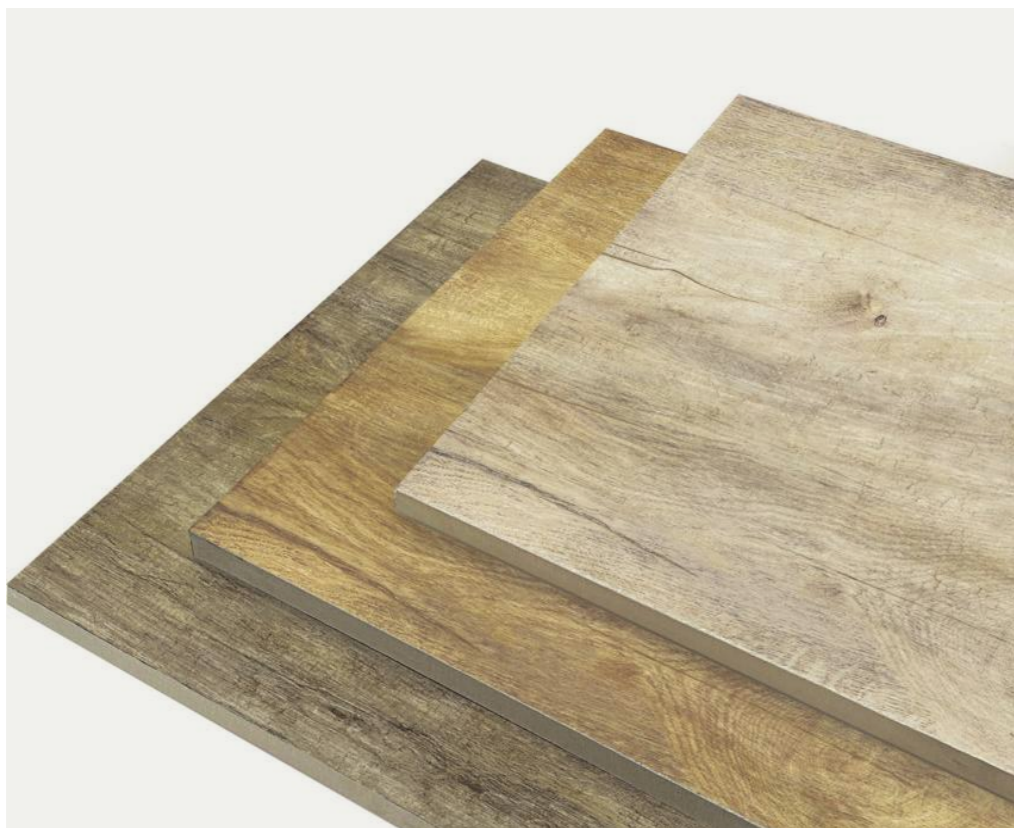

# Laguna

LAGUNA  
Rialto White 40x120

Posa su erba  
Installation on grass  
Verklebung auf Rasen

LAGUNA

Ducale taupe 40x120

Posa su colla  
Installation whit adhesive  
Verklebung auf Einkornmörtel

LAGUNA

San Polo 40x120

Posa su colla  
Installation whit adhesive  
Verklebung auf Einkornmörtel

12pz/pcs/Stk 40x120

Spessore  
Thickness  
Stärke  
**2cm**

Resistenza al gelo  
Frost resistant  
Frosticher

Colorato in massa  
Colored body  
Durchgefärbt