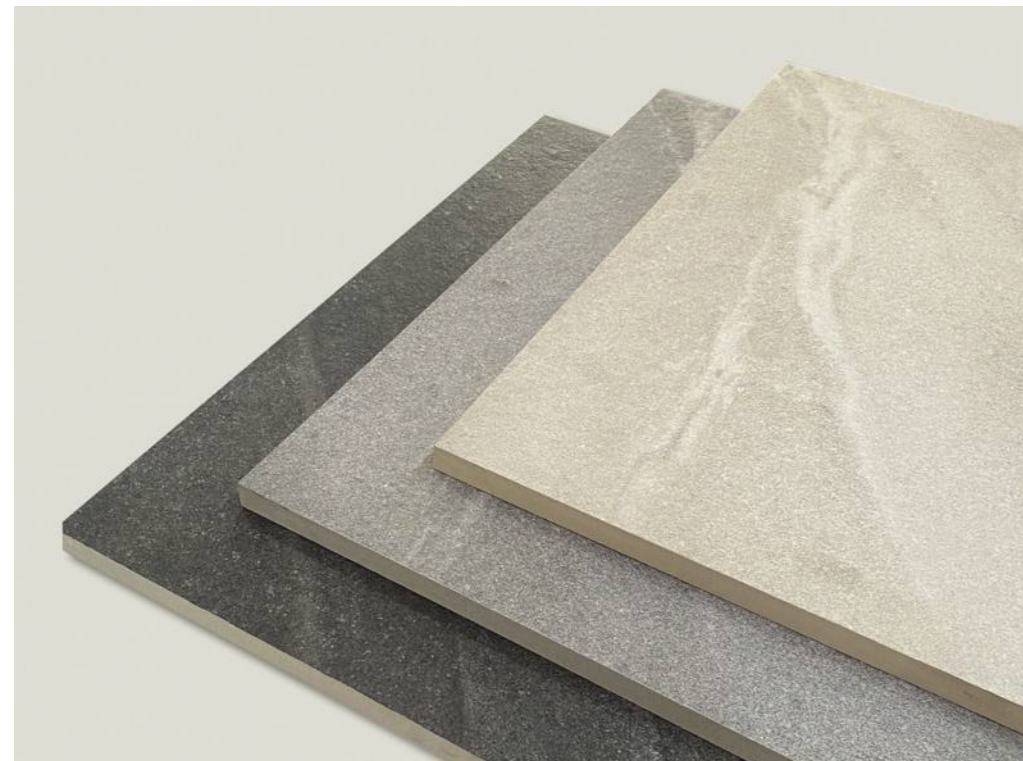

outdoor

Atmos

ATMOS

ATMOS
60x120 Charcoal

Posa su colla
Installation with adhesive
Verklebung auf Einkornmörtel

ATMOS
60x120 Cool Grey

Posa su colla
Installation with adhesive
Verklebung auf Einkornmörtel

ATMOS
60x90 Iron

Posa su colla
Installation with adhesive
Verklebung auf Einkornmörtel

8 pz/pcs/Stk 60x120

Spessore
Thickness
Stärke
2 CM

Resistenza al gelo
Frost resistant
Frostsicher

Colorato in massa
Colored body
Durchgefärbt

Resistenza allo scivolamento
Slip resistance
Rutschhemmung
R11 A+B

Cool Grey 60x120

Cool Grey 60x90

Cool Grey 60x60

Iron 60x120

Iron 60x90

Iron 60x60

Charcoal 60x120