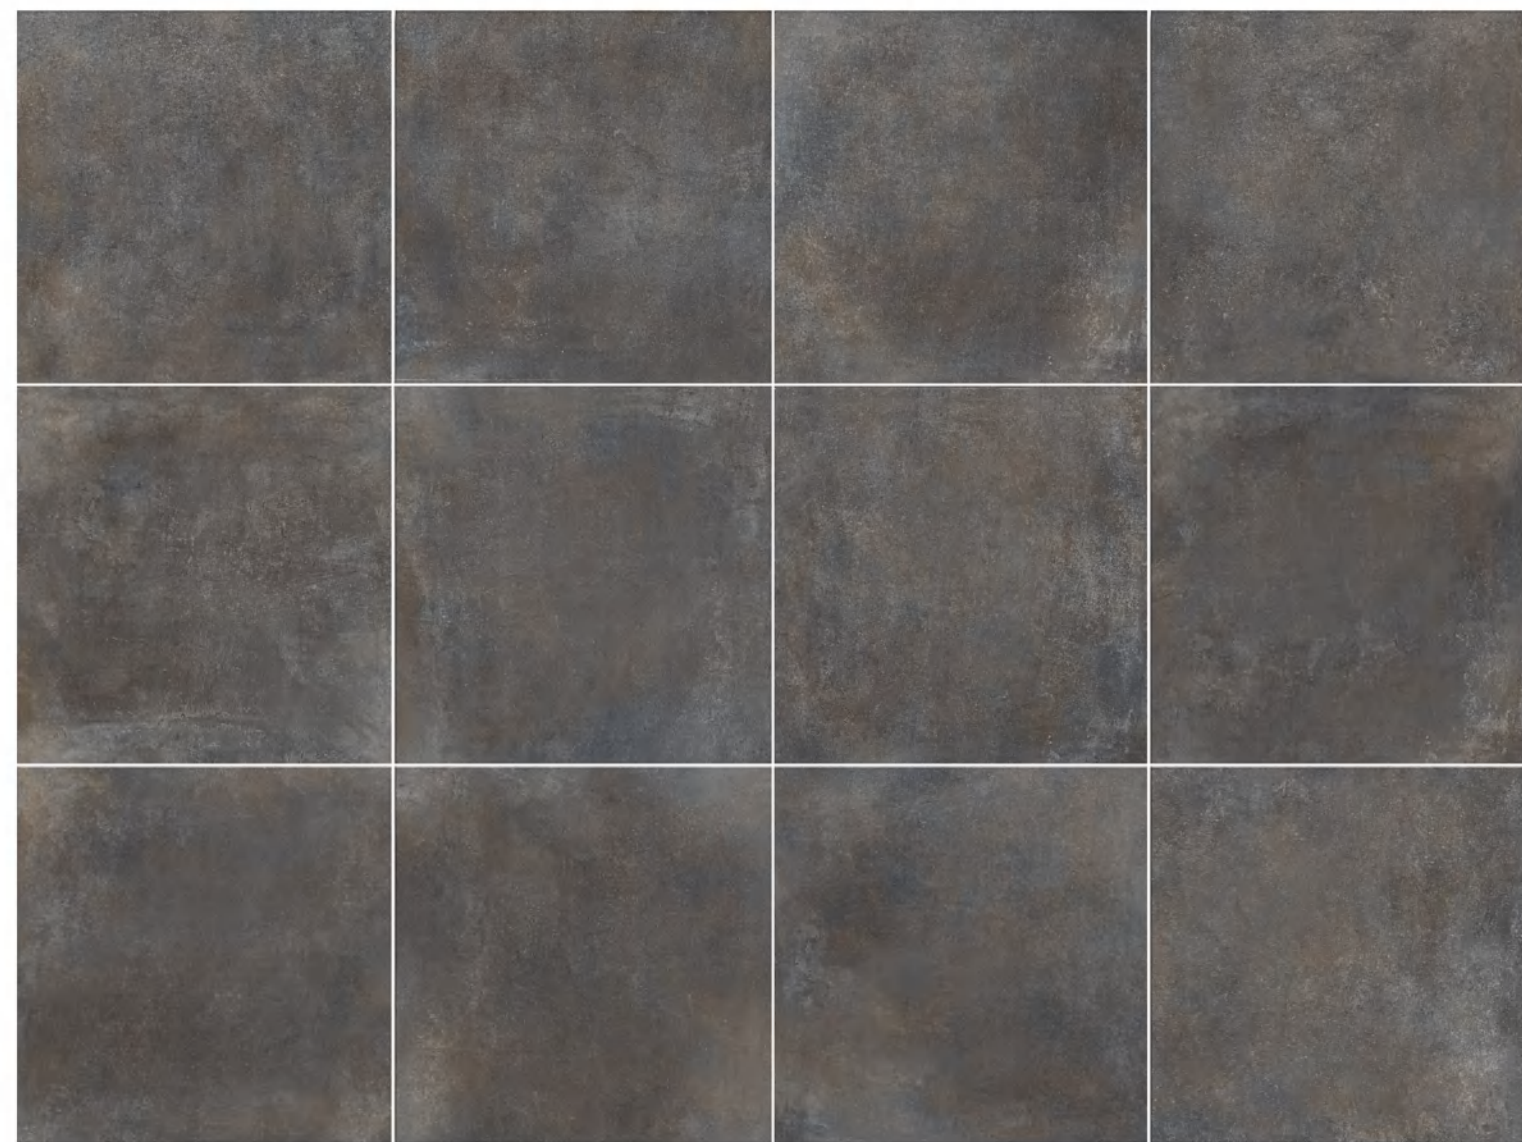

12 pz/pcs/Stk 90x90

Spessore
Thickness
Stärke
2 CM

Resistenza al gelo
Frost resistant
Frostsicher

Colorato in massa
Colored body
Durchgefärbt

Calibrato e rettificato
Calibrated-on four sides
rektifiziert

Stonizzazione
Multi-design
verschiedene Druckmuster

Resistenza ad alti carichi
High load resistance
hohe Bruchlast

Resistenza allo scivolamento
Slip resistance
Rutschhemmung
R11 A+B

COLLEZIONE RANGE SERIE	FORMATO SIZE FORMAT	SPESSORE THICKNESS STÄRKE mm	R	BOX			EUROPALLET		
				M2	PZ PCS STK	KGS	BOX	M2	KGS
CRAFT	60X60	20	R11-A+B	0,72	2	33,40	32	23,04	1090
CRAFT	60x120	20	R11-A+B	0,72	1	32,00	32	23,04	1024
CRAFT	90x90	20	R11-A+B	0,54	1	36,60	30	24,30	1098

*Misura nominale: con la rettifica si riducono le misure effettive, come indicato sul packaging

*Rated size: with the rectification the actual measurements are reduced, as indicated on the packaging

*Durch das Rektifizieren verändert sich das Nennmaß wie auf der Verpackung beschrieben