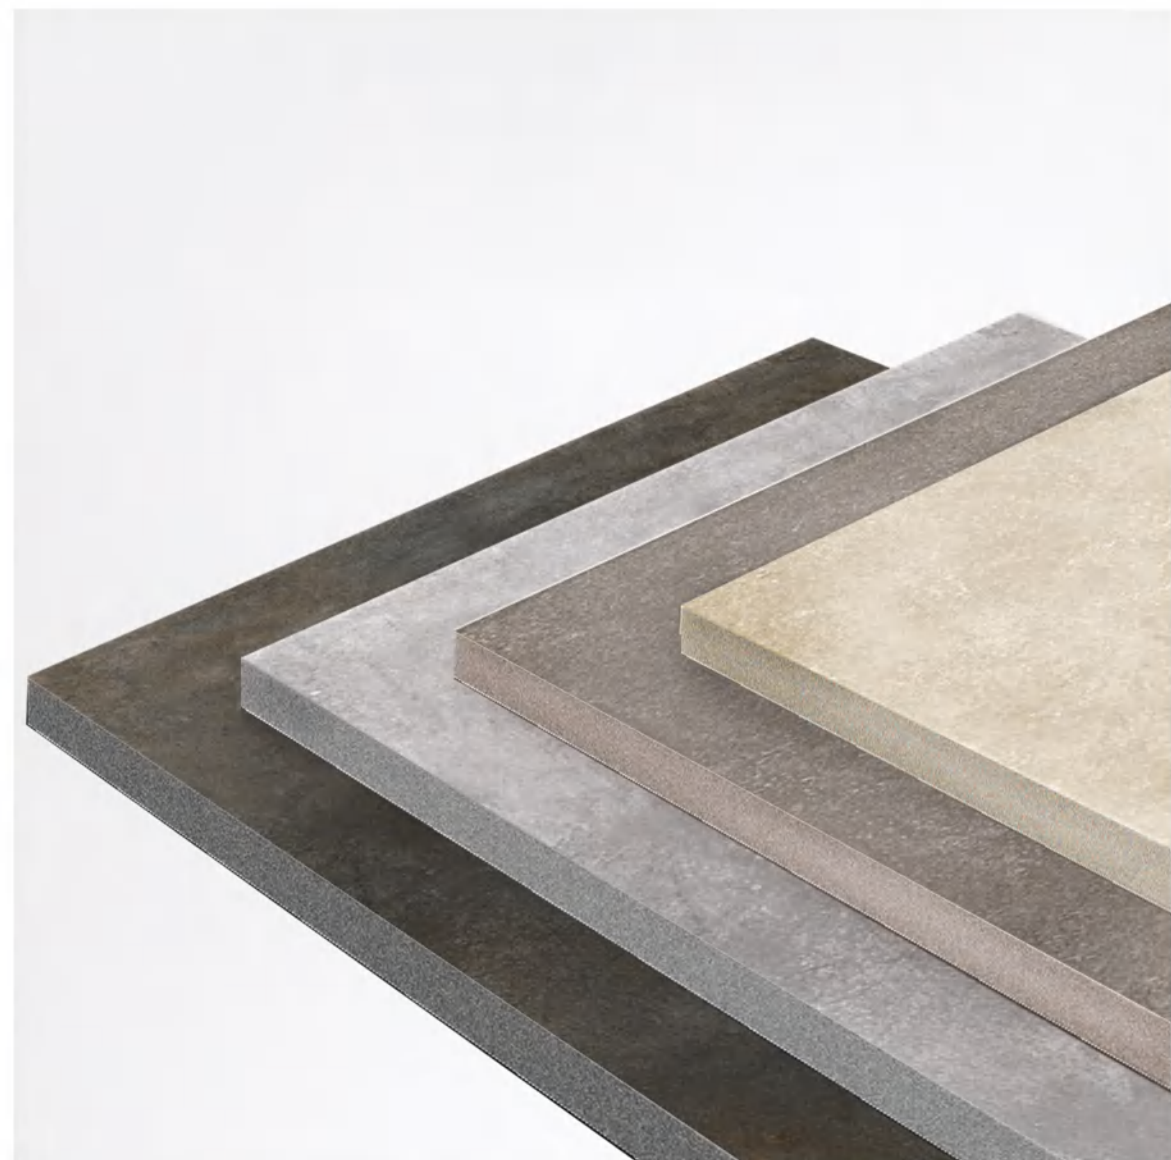

outdoor

Craft

CRAFT

CM

**CRAFT** Grigio 60x60

**Posa su colla**  
Installation with adhesive  
Verklebung auf Einkornmörtel

**CRAFT** Light Kaki 60x120

**Posa su colla**  
Installation with adhesive  
Verklebung auf Einkornmörtel

**CRAFT** Dark Copper 60x60

**Posa su colla**  
Installation with adhesive  
Verklebung auf Einkornmörtel

**CRAFT** Warm Grey 90x90

**Posa su colla**  
Installation with adhesive  
Verklebung auf Einkornmörtel

12 pz/pcs/Stk 90x90

Spessore  
Thickness  
Stärke  
2 CM

Resistenza al gelo  
Frost resistant  
Frostsicher

Colorato in massa  
Colored body  
Durchgefärbt

Tecnologia Ink-jet  
Ink-jet technology  
Digitaletechnologie

Calibrato e rettificato  
Calibrated-on four sides  
rektifiziert

Stonizzazione  
Multi-design  
verschiedene Druckmuster

Resistenza ad alti carichi  
High load resistance  
hohe Bruchlast

Resistenza allo scivolamento  
Slip resistance  
Rutschhemmung  
R11 A+B