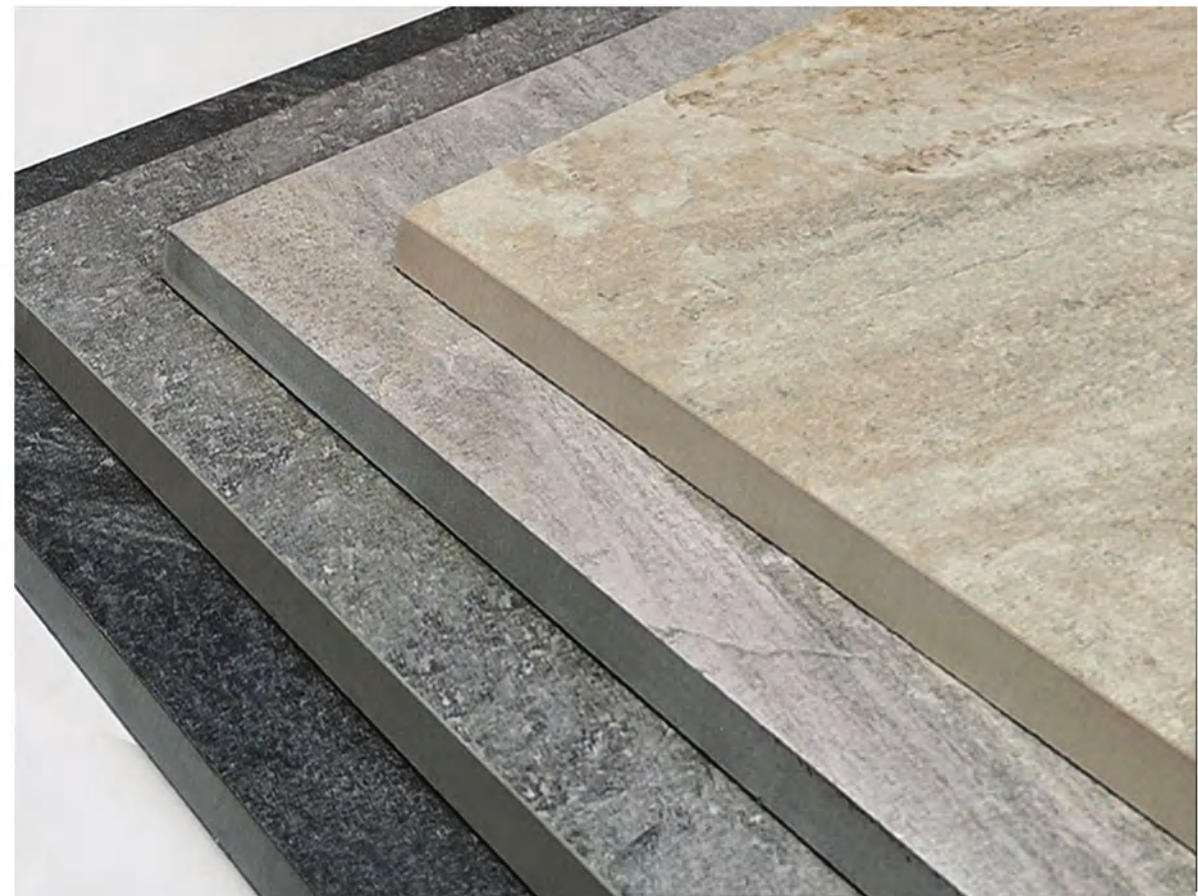

outdoor

2
CM
3

Gaja

GAJA

CM

GAJA Silver 60x60

Posa su colla
Installation with adhesive
Verklebung auf Einkornmörtel

GAJA Grey 40x80

Posa su colla
Installation with adhesive
Verklebung auf Einkornmörtel

GAJA Sand 90x90

Posa su colla
Installation with adhesive
Verklebung auf Einkornmörtel

GAJA Silver 60x90

Posa su colla
Installation with adhesive
Verklebung auf Einkornmörtel

12 pz/pcs/Stk 60x60

12 pz/pcs/Stk 60x120

-  Spessore
Thickness
Stärke
2 CM
-  Resistenza al gelo
Frost resistant
Frostsicher
-  Colorato in massa
Colored body
Durchgefärbt
-  Tecnologia Ink-jet
Ink-jet technology
Digitaltechnologie
-  Calibrato e rettificato
Calibrated-on four sides
rektifiziert
-  Stonalizzazione
Multi-design
verschiedene Druckmuster
-  Resistenza ad alti carichi
High load resistance
hohe Bruchlast
-  Resistenza allo scivolamento
Slip resistance
Rutschhemmung
R11 A+B