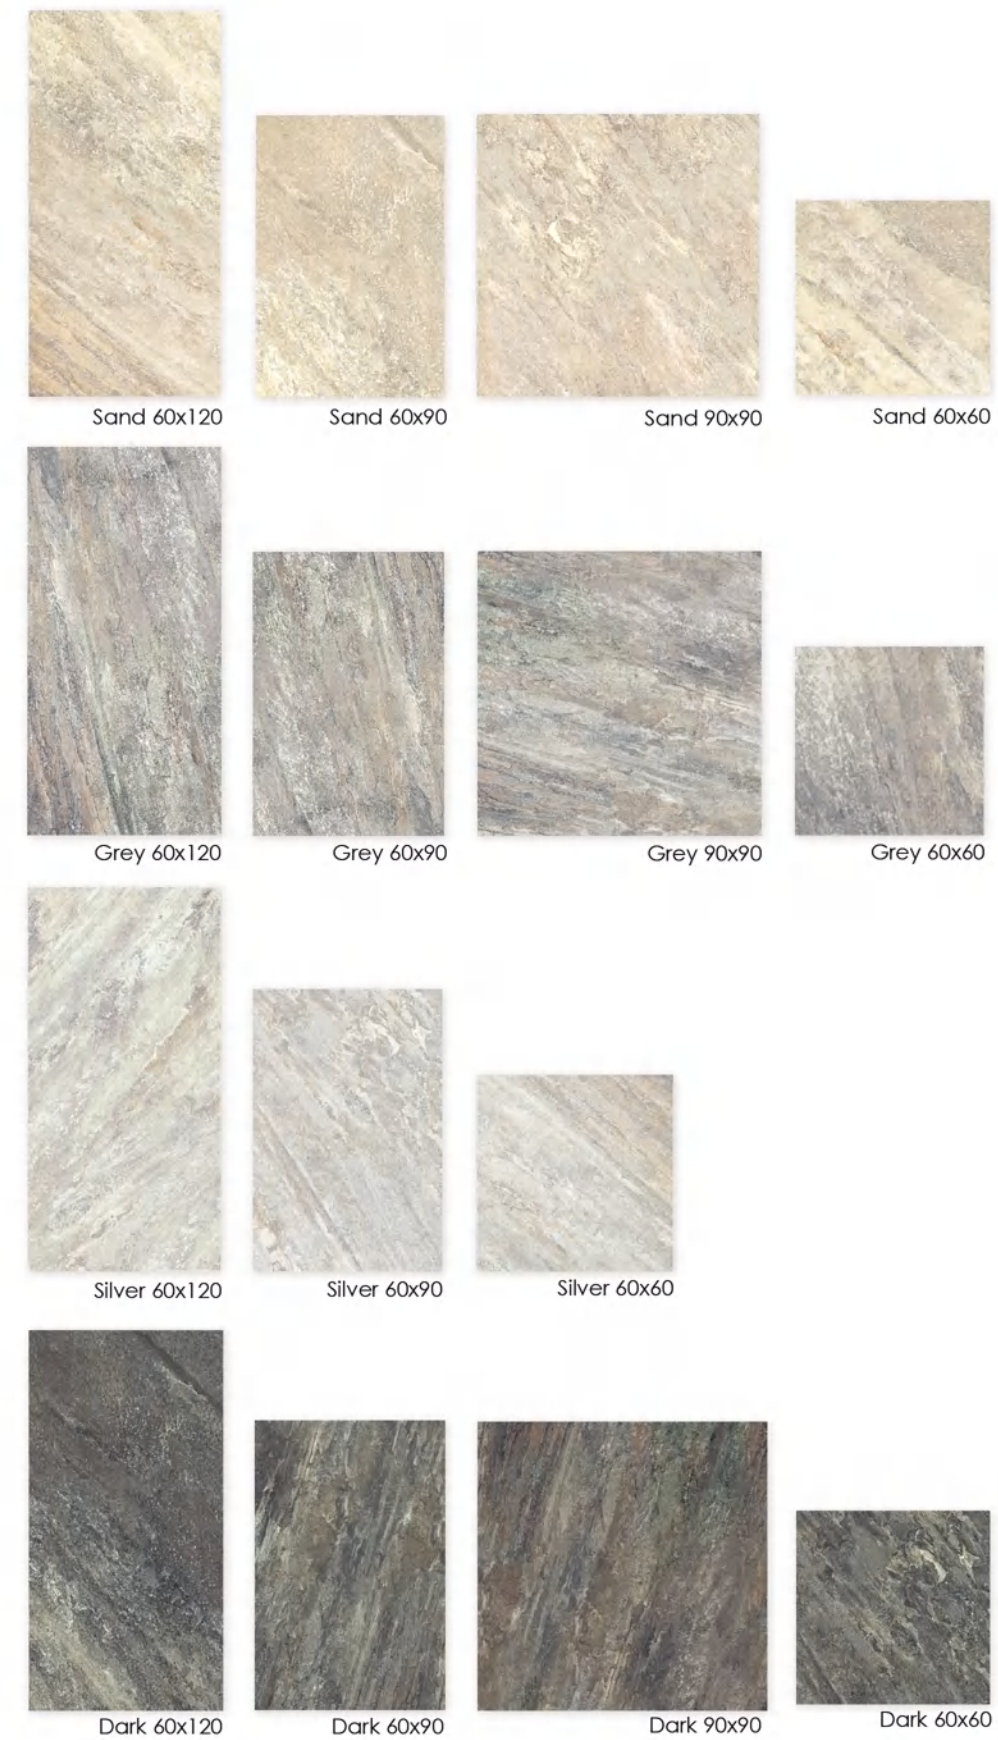

Sand 60x120   Sand 60x90   Sand 90x90   Sand 60x60

Grey 60x120   Grey 60x90   Grey 90x90   Grey 60x60

Silver 60x120   Silver 60x90   Silver 60x60

Dark 60x120   Dark 60x90   Dark 90x90   Dark 60x60