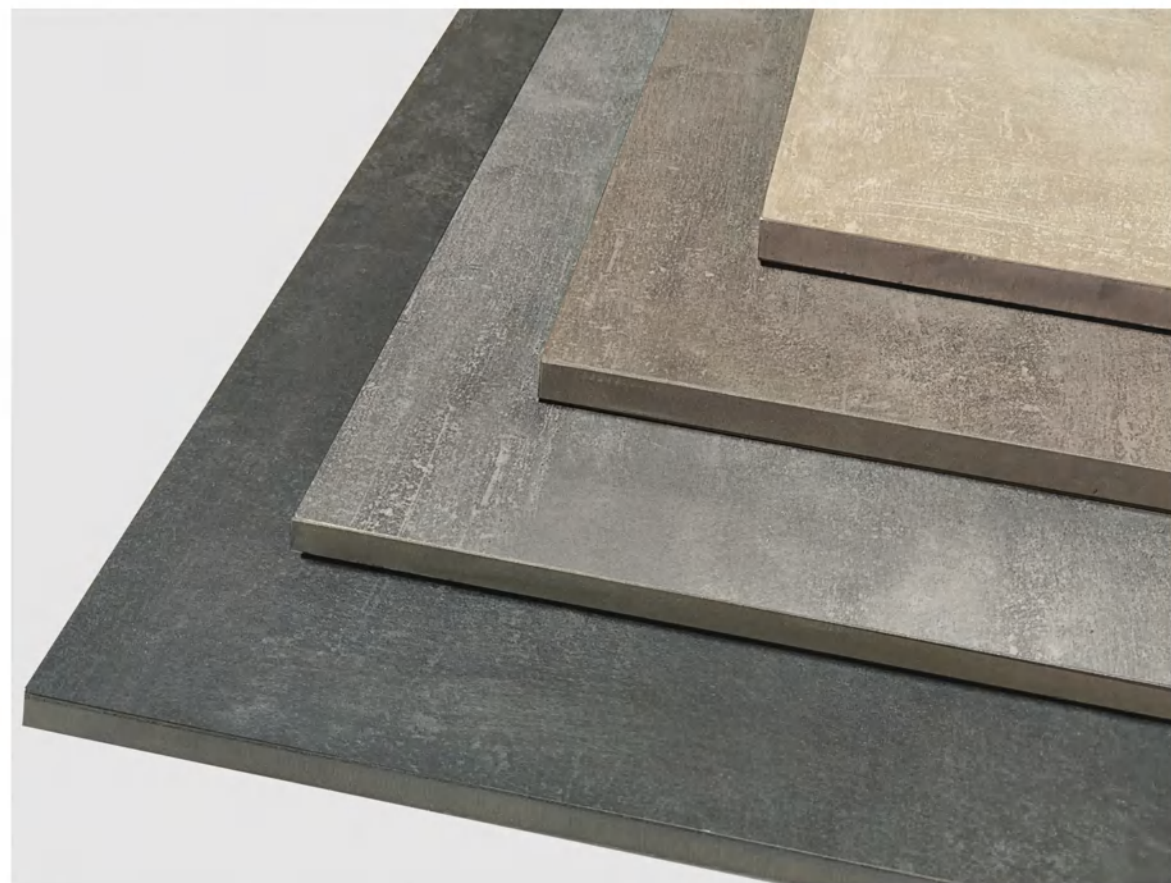

## METROPOLIS

Avorio 60x120

### Posa su colla

Installation with adhesive  
Verklebung auf Einkornmörtel

**METROPOLIS** Grigio 90x90

**Posa su colla**  
Installation with adhesive  
Verklebung auf Einkornmörtel

**METROPOLIS** Avorio 90x90

Spessore  
Thickness  
Stärke  
2 CM

Resistenza al gelo  
Frost resistant  
Frostsicher

Colorato in massa  
Colored body  
Durchgefärbt

Tecnologia Ink-jet  
Ink-jet technology  
Digitaletechnologie

Calibrato e rettificato  
Calibrated-on four sides  
rektifiziert