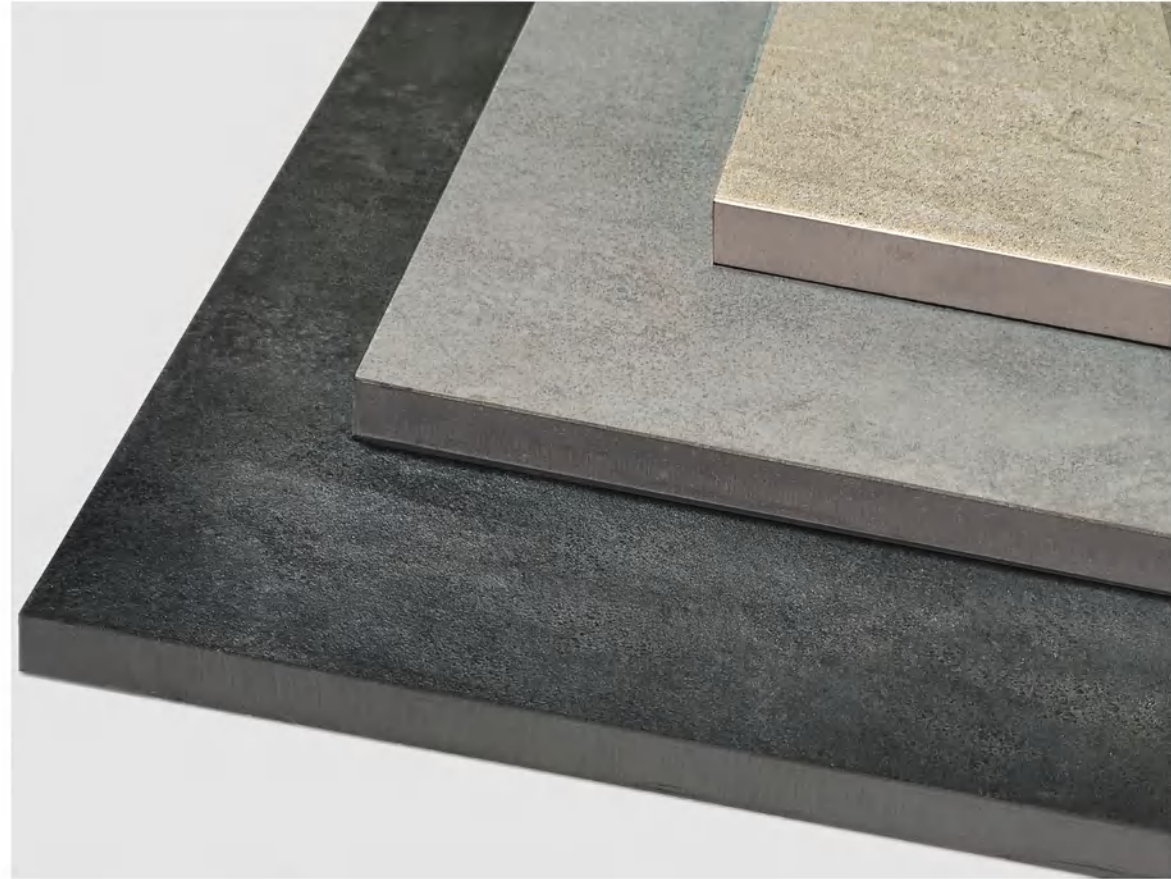

outdoor

2  
CM  
3

Newport

**NEWPORT** Grigio 60x60

**Posa su colla**  
Installation with adhesive  
Verklebung auf Einkornmörtel

**NEWPORT** Nero 60x60

**Posa su colla**  
Installation with adhesive  
Verklebung auf Einkornmörtel

12 pz/pcs/Stk 60x60

Spessore  
Thickness  
Stärke  
2 CM

Resistenza al gelo  
Frost resistant  
Frostsicher

Colorato in massa  
Colored body  
Durchgefärbt

Tecnologia Ink-jet  
Ink-jet technology  
Digitaltechnologie

Calibrato e rettificato  
Calibrated-on four sides  
rektifiziert

Stonizzazione  
Multi-design  
verschiedene Druckmuster

Resistenza ad alti carichi  
High load resistance  
hohe Bruchlast

Resistenza allo scivolamento  
Slip resistance  
Rutschhemmung  
R11 A+B