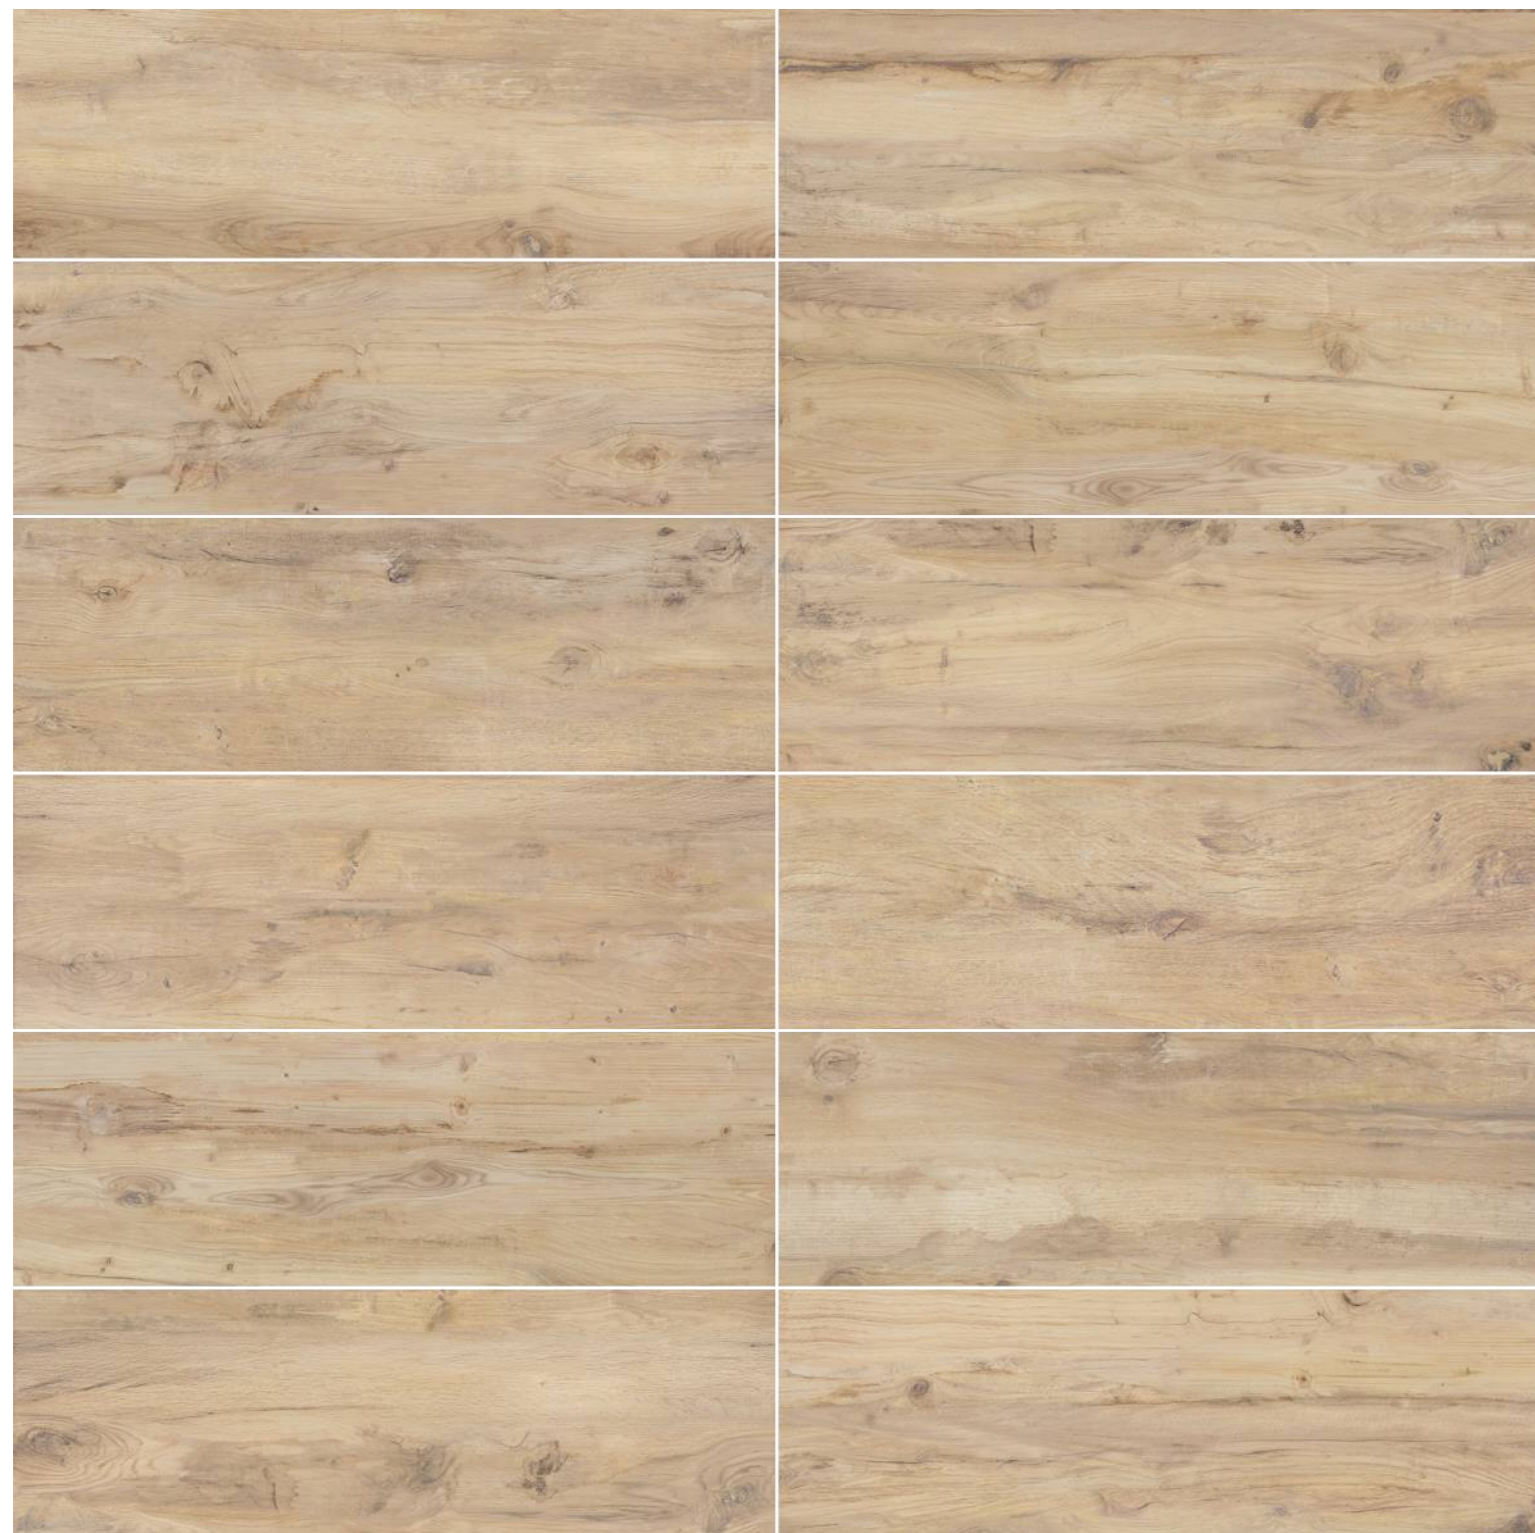

12pz/pcs/Stk 40x120

Spessore
Thickness
Stärke
2cm

Resistenza al gelo
Frost resistant
Frostsicher

Colorato in massa
Colored body
Durchgefärbt

Tecnologia ink-jet
Ink-jet technology
Digitaltechnologie

Calibrato e rettificato
Calibrated-on four sides
rektifiziert

Stonalizzazione
Multi-design
verschiedene Druckmuster

Resistenza ad alti carichi
High load resistance
hohe Bruchlast

Resistenza allo scivolamento
Slip resistance
Rutschhemmung
R11 A+B