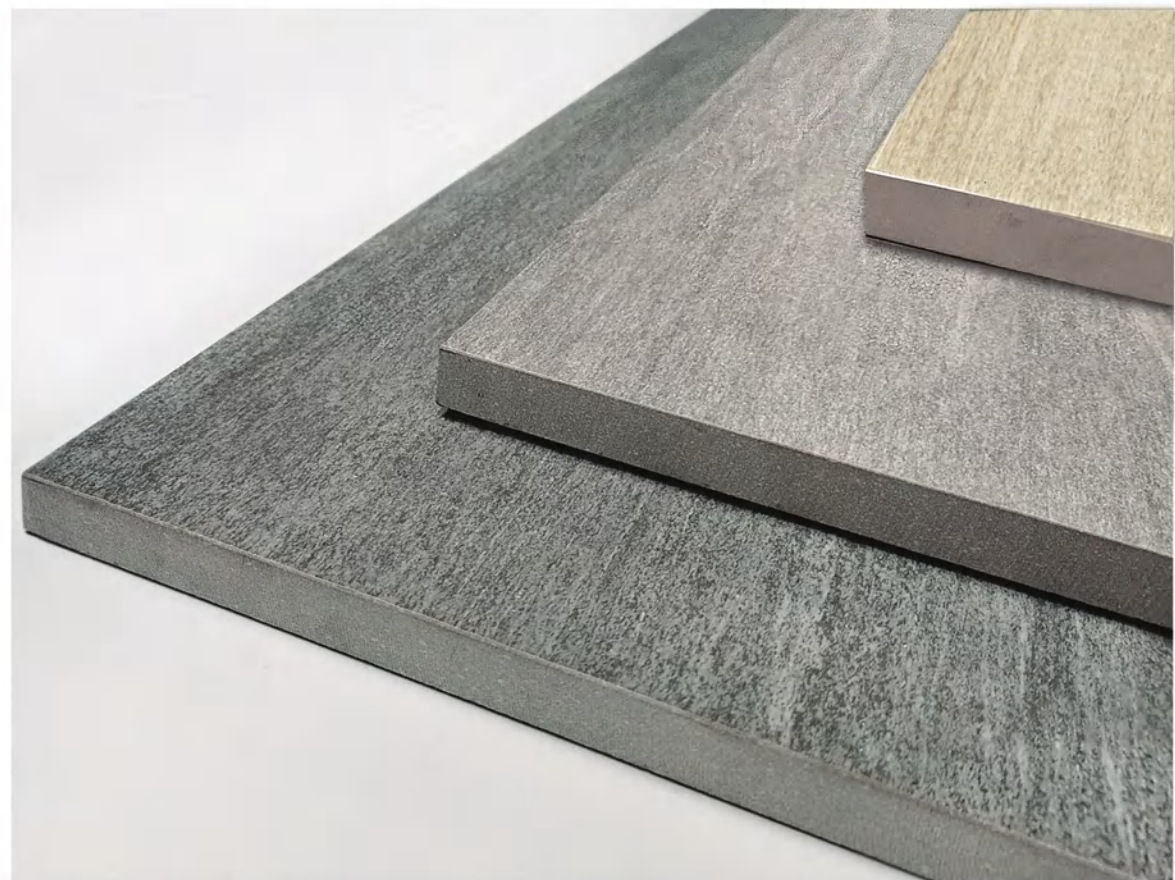

Valls

outdoor

VALLS

VALLS Grigio 45x90

**Posa su colla**  
Installation with adhesive  
Verklebung auf Einkornmörtel

**VALLS** Antracite 45x90

**Posa sopraelevata**  
Raised installation  
Verlegung auf Stelzlager

**VALLS** Beige 60x90

**Posa sopraelevata**  
Raised installation  
Verlegung auf Stelzlager

12 pz/pcs/Stk 45x90

Spessore  
Thickness  
Stärke  
2 CM

Resistenza al gelo  
Frost resistant  
Frostsicher

Colorato in massa  
Colored body  
Durchgefärbt