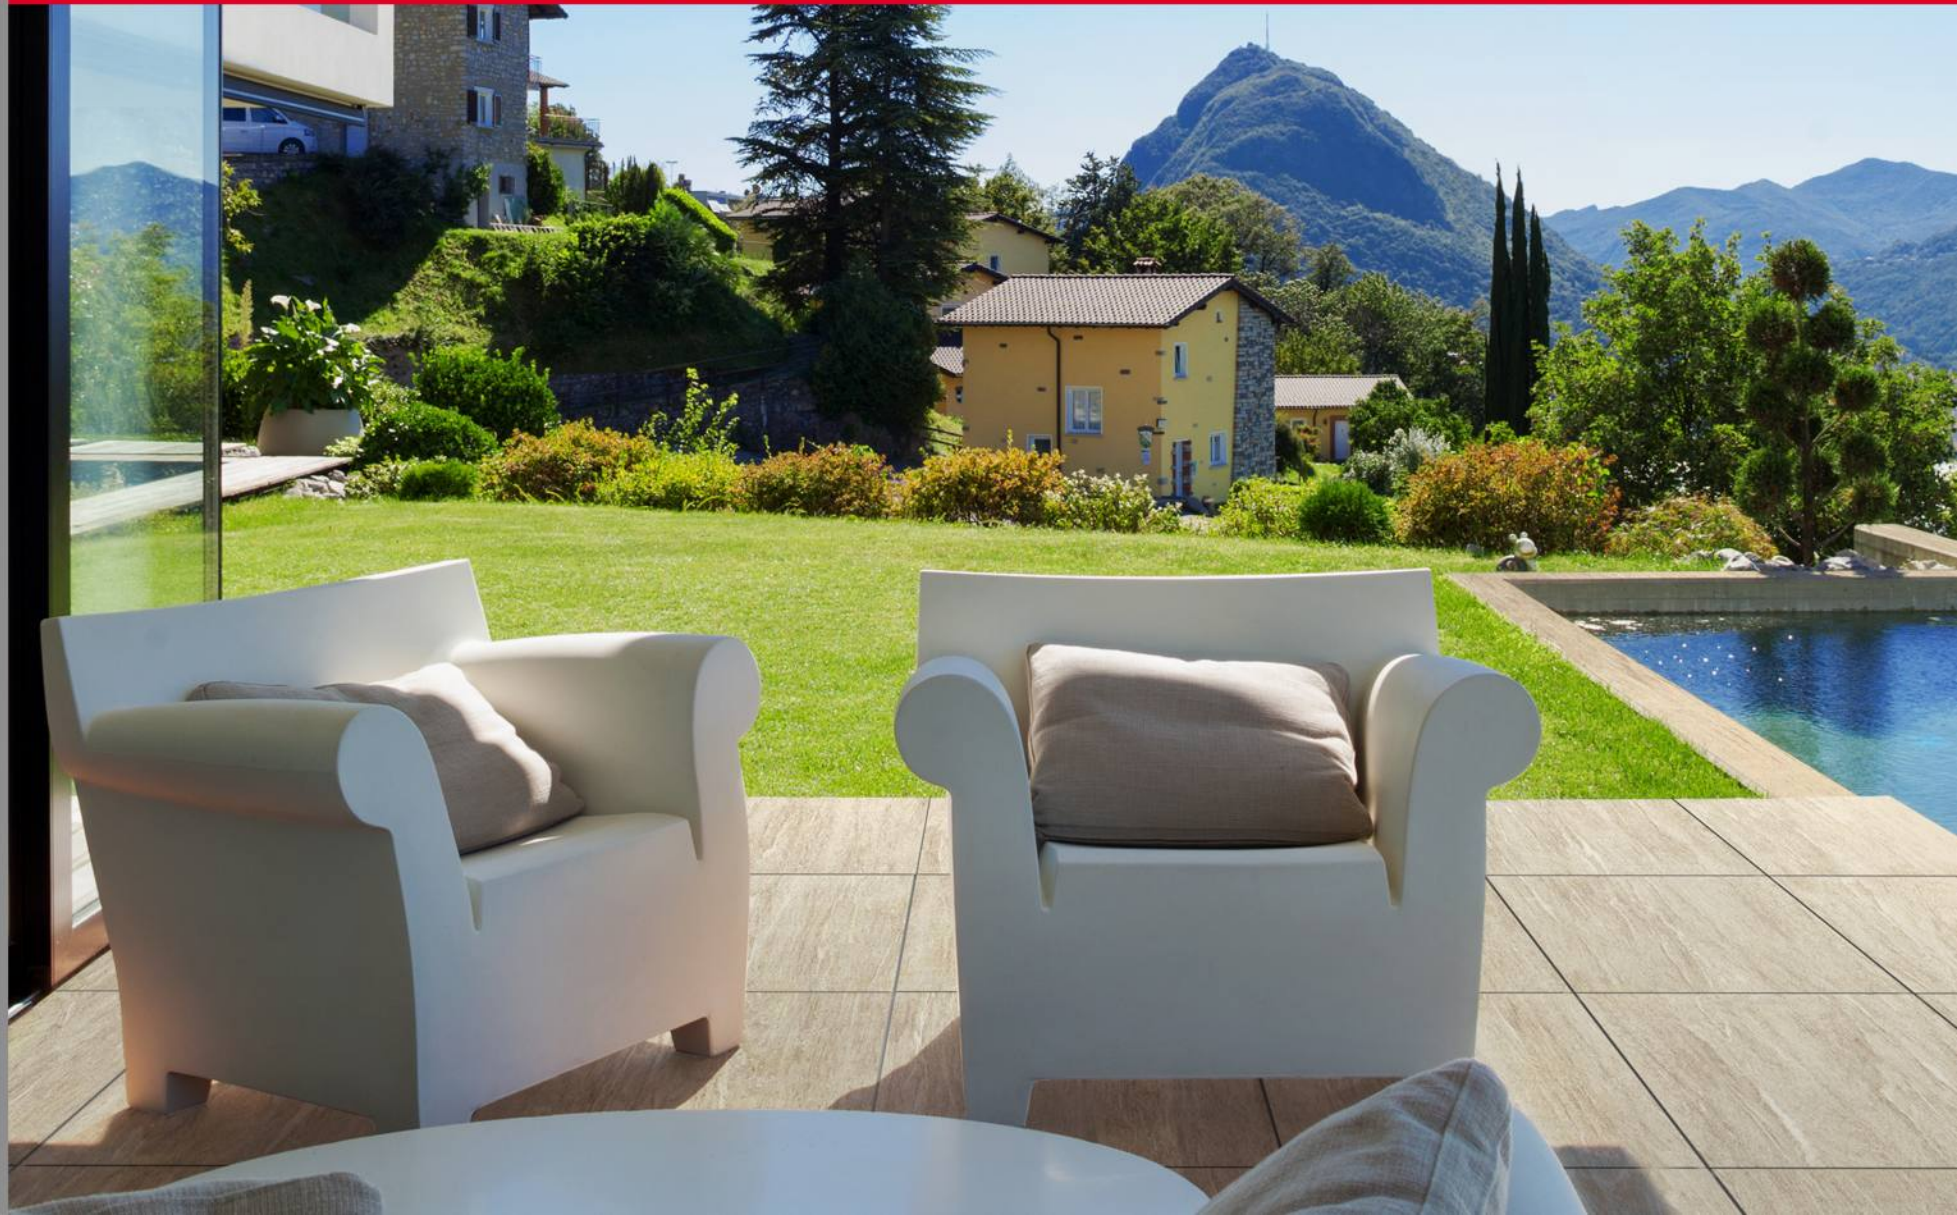

Valls

outdoor

VALLS

VALLS Grigio 45x90

**Posa su colla**  
Installation with adhesive  
Verklebung auf Einkornmörtel

**VALLS** Antracite 45x90

**Posa sopraelevata**  
Raised installation  
Verlegung auf Stelzlager