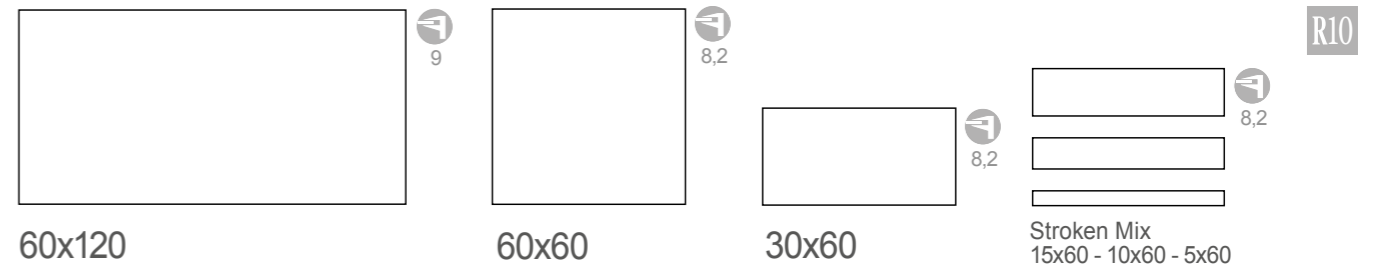

R11

grip version

ingelivo

V2

RETTIFICATO / REKTIFIED / RECTIFIÉ / REKTIFIZIERTE

- 60x120: Perla ■44, Beige, Grigio, Ruggine, Antracite
- 60x60: Perla ■40, Beige, Grigio, Ruggine, Antracite
- 30x60: Perla ■40, Beige, Grigio, Ruggine, Antracite
- Stroken Mix: Perla ■59, Beige, Grigio, Ruggine, Antracite