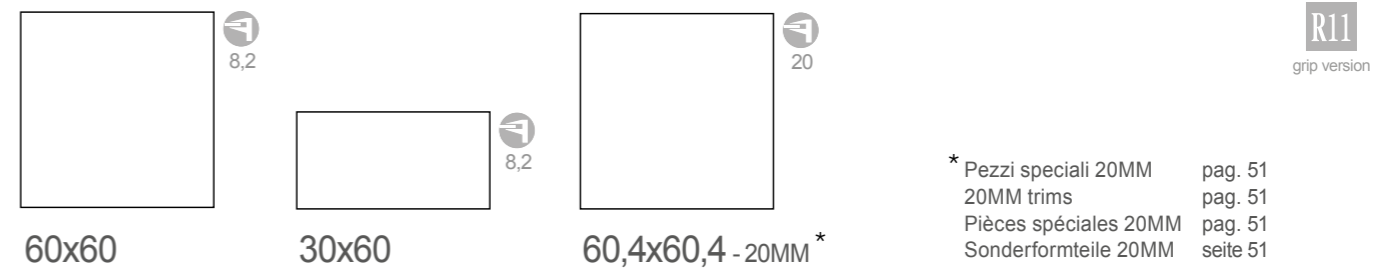

RETTIFICATO - GRIP R11 / REKTIFIED - GRIP R11 / RECTIFIÉ - GRIP R11 / REKTIFIZIERTE - GRIP R11

- 60x60: Perla ■40, Beige, Grigio, Ruggine, Antracite
- 30x60: Perla ■40, Beige, Grigio, Ruggine, Antracite
- 60,4x60,4 - 20MM*: Beige ■59, Grigio, Ruggine, Antracite

* Pezzi speciali 20MM pag. 51
20MM trims pag. 51
Pièces spéciales 20MM pag. 51
Sonderformteile 20MM seite 51

PEZZI SPECIALI / TRIMS / PIÈCES SPÉCIALES / SONDERFORMTEILE

- Battiscopa: Rettificato 8x60 ● D13 12
- Gradino: 30x60x3 ● D130 2, 30x120x3 ● D250 2
- Angolare DX/SX: 30x60x3x3 ● D193 2, 30x120x3x3 ● D306 2

Disponibili in tutti i colori
Available on all colors
Disponibles dans toutes les couleurs
In jeder Farbe verfügbar