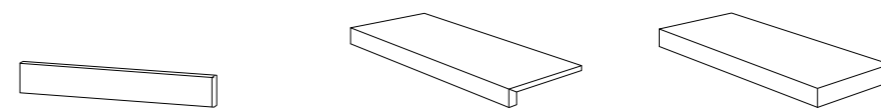

PEZZI SPECIALI / TRIMS / PIÈCES SPÉCIALES / SONDERFORMTEILE

- Battiscopa: Rettificato 8x60 ● D13 12
- Gradino: 30x60x3 ● D130 2, 30x120x3 ● D250 2
- Angolare DX/SX: 30x60x3x3 ● D193 2, 30x120x3x3 ● D306 2

Disponibili in tutti i colori
Available on all colors
Disponibles dans toutes les couleurs
In jeder Farbe verfügbar