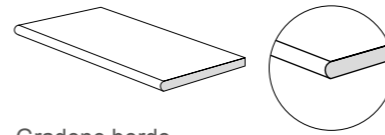

Gradone a Elle  
assemblato

30x60x5 - 20MM ● D208 ☞2

Angolare DX/SX

30x60x5x5 - 20MM ● D250 ☞2

Griglia

15x60 - 20MM ● D288 ☞4

Gradone bordo  
arrotondato

30x60 - 20MM ● D176 ☞2