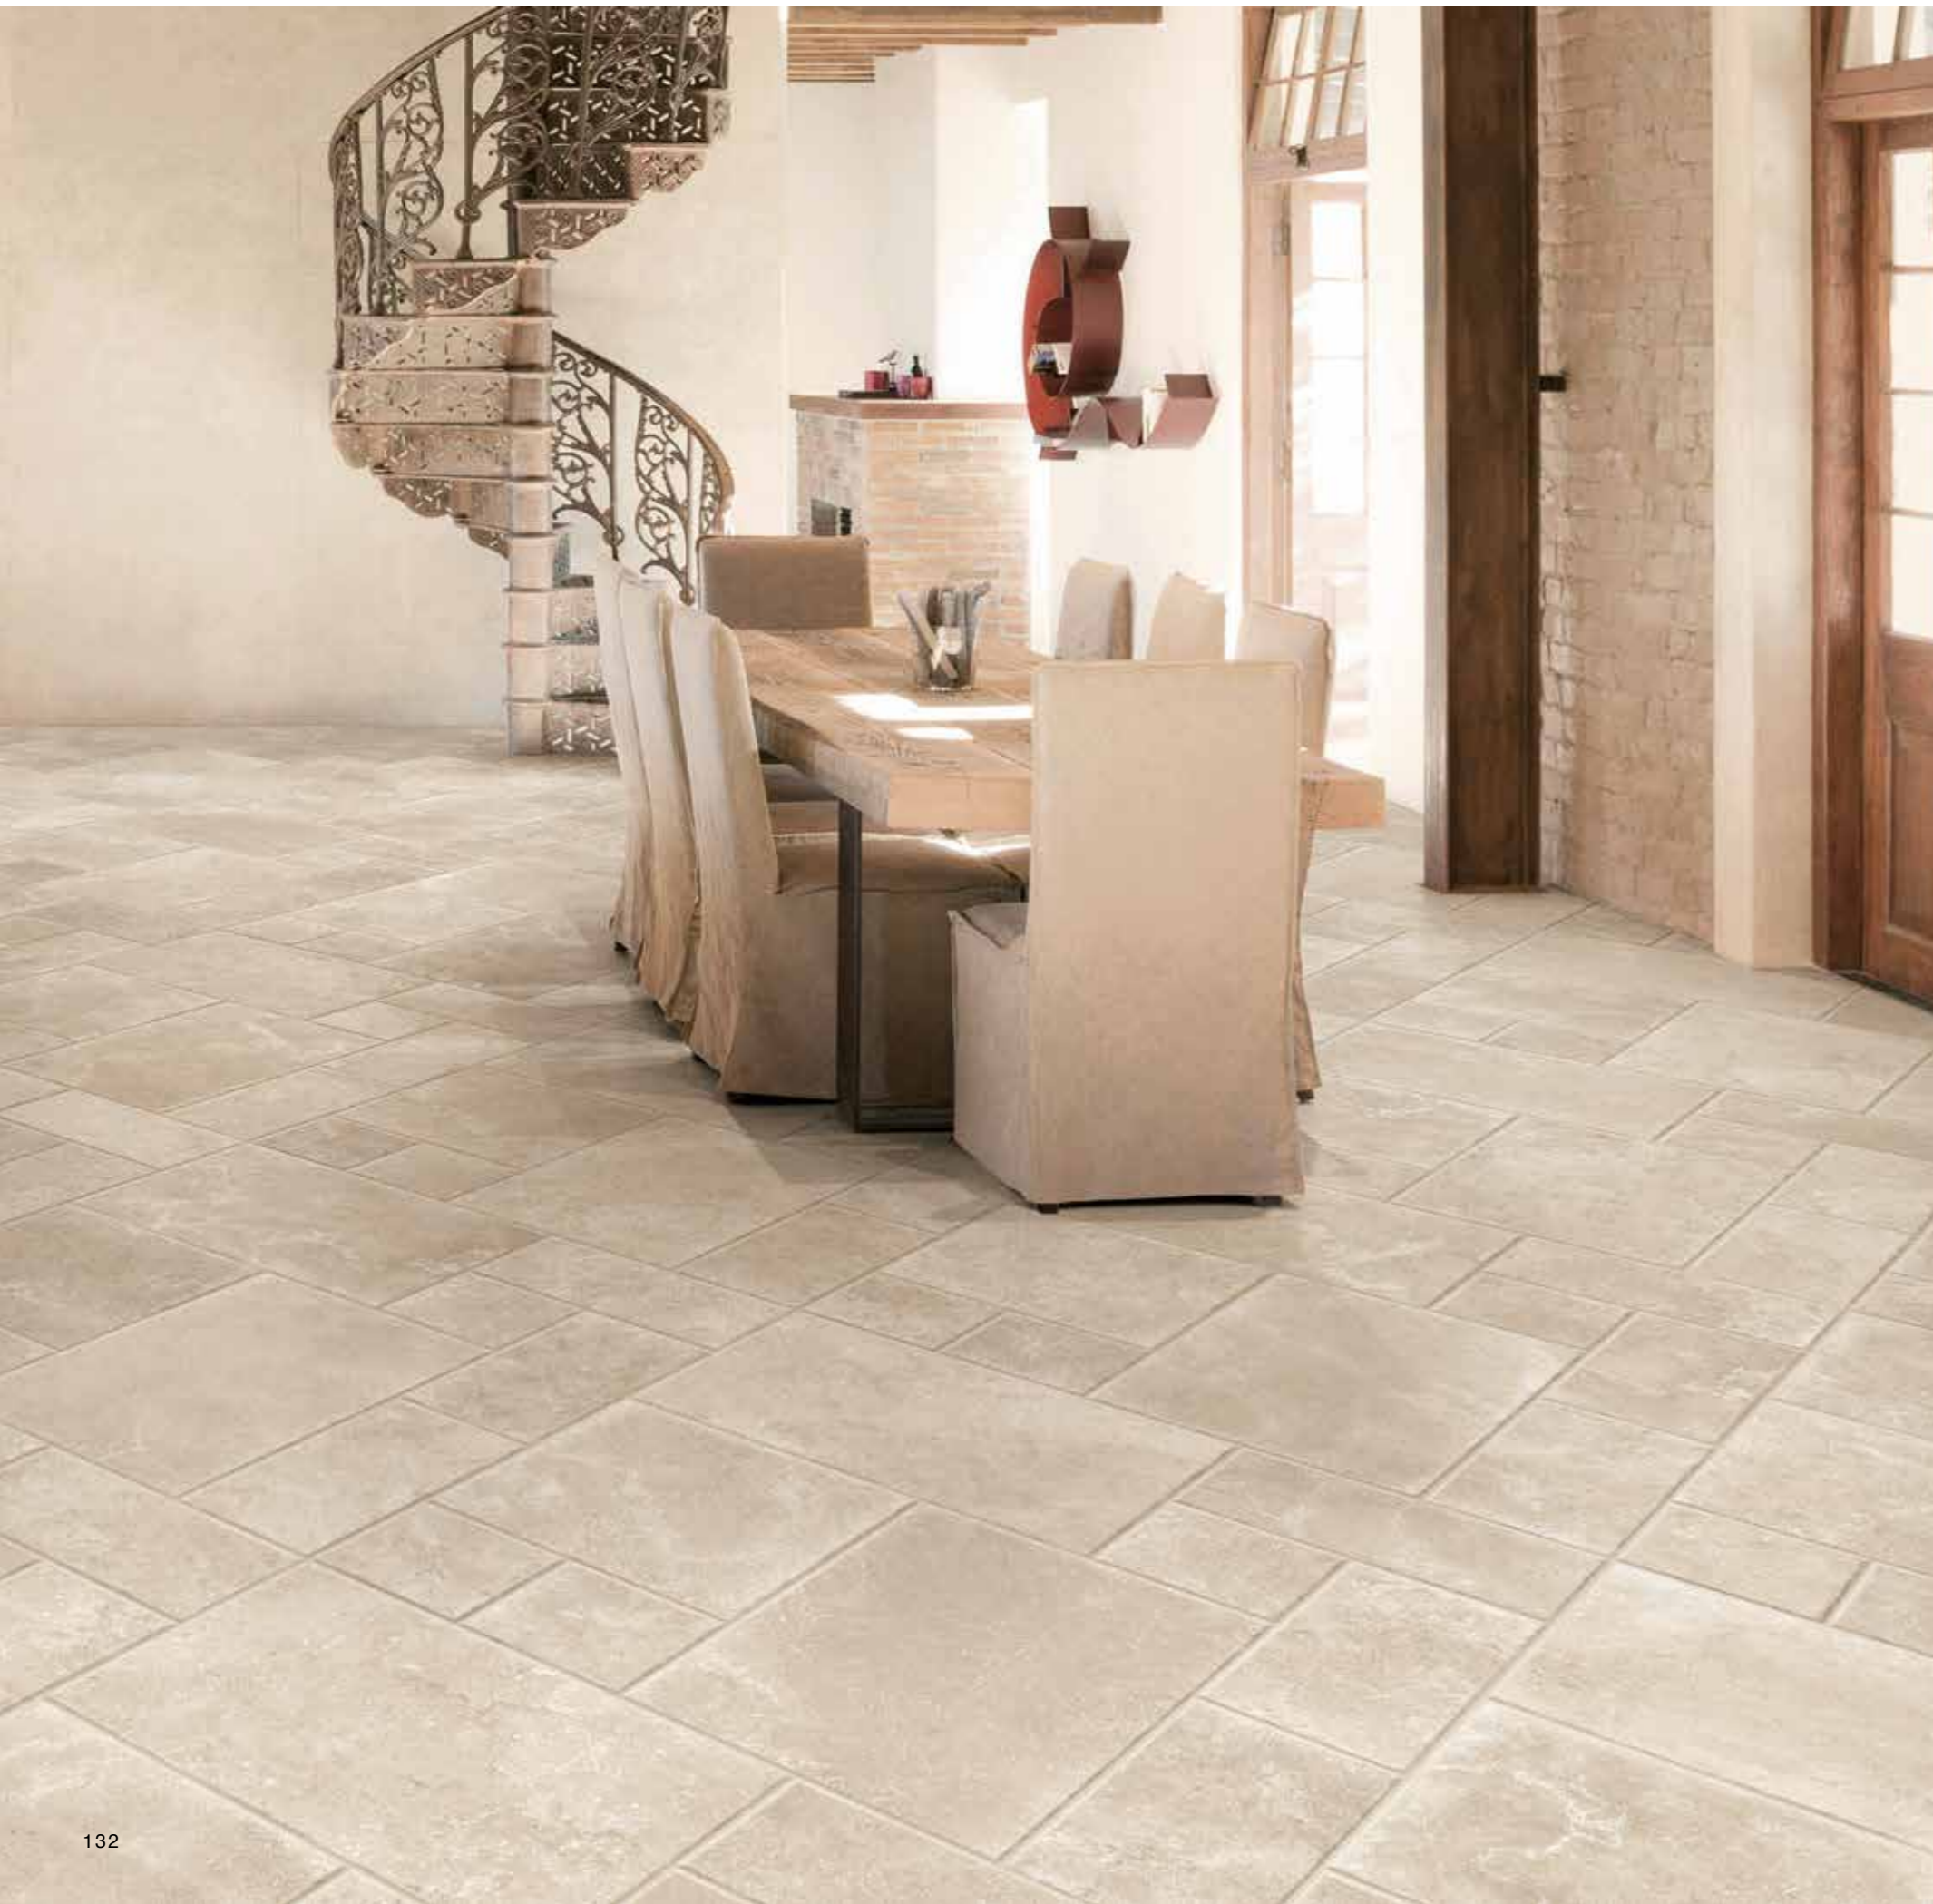

COLLEZIONE PAVIMENTI / FLOOR TILES COLLECTION / COLLECTION SOLS / BODEN KOLLEKTION

PIETRE ITALIANE

BEIGE

PIETRE ITALIANE

PIETRE ITALIANE BEIGE 40x60 - 40x40 - 20x40 - 20x20
SUGGERIMENTO DI POSA P PAG. 145
LAYING PROPOSAL P PAG. 145
SOLUTION DE POSE P PAG. 145
VERLEGELÖSUNG P SEITE 145