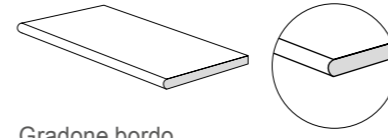

Gradone a Elle
assemblato

45x90x5 - 20MM ● D392 ☞1

Angolare DX/SX

45x90x5x5 - 20MM ● D456 ☞1

Griglia

15x60 - 20MM ● D288 ☞4

Gradone bordo
arrotondato

45x90 - 20MM ● D360 ☞1