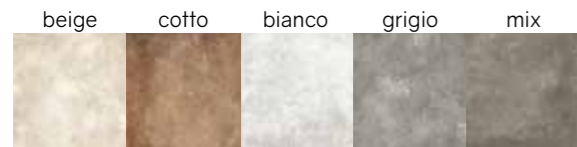

METEORA

METEORA

Grès porcellanato impasto colorato
Color body porcelain stoneware / Grès cérame coloré dans la masse / Durchgefärbtes Feinsteinzeug

Colori / Colours / Couleurs / Farben