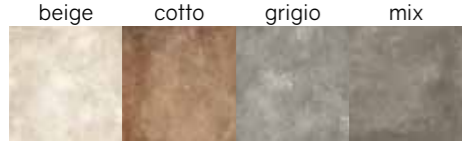

battiscopa
6,5x61,0 cm RS 2 1/2"x24" P07 12

beige
cotto
bianco
grigio
mix

Note / Notes / Notes / Anmerkungen

I battiscopa e gli elementi "L" vengono venduti a pz. e a scatola completa. Tutti gli altri pezzi speciali vengono venduti al pezzo. I gradini vengono prodotti solo su ordinazione (tempo minimo di consegna 20 gg lavorativi).
All skirting and monolithic L elements, priced per piece, are sold in full box. All other special trims are sold by piece. Steps are produced only on request (minimum delivery terms of 20 days).
Les plinthes et élément "L" sont vendues la pièce et par boîte complète. Les autres pièces spéciales sont vendus la pièce. Le plat de marche sont produit sur demande (délai minimum de 20 jours).
Die Sockelleisten und Stufen werden pro Stk. und Vollen Kartons verkauft. Stufen und Stufenecken werden nur auf Bestellung produziert (Lieferzeiten mindesten 20 arbeitstagen ab Auftragserteilung).

METEORA

Grès porcellanato impasto colorato
Color body porcelain stoneware / Grès cérame coloré dans la masse / Durchgefärbtes Feinsteinzeug

Colori / Colours / Couleurs / Farben

Formati / Sizes / Formats / Formate